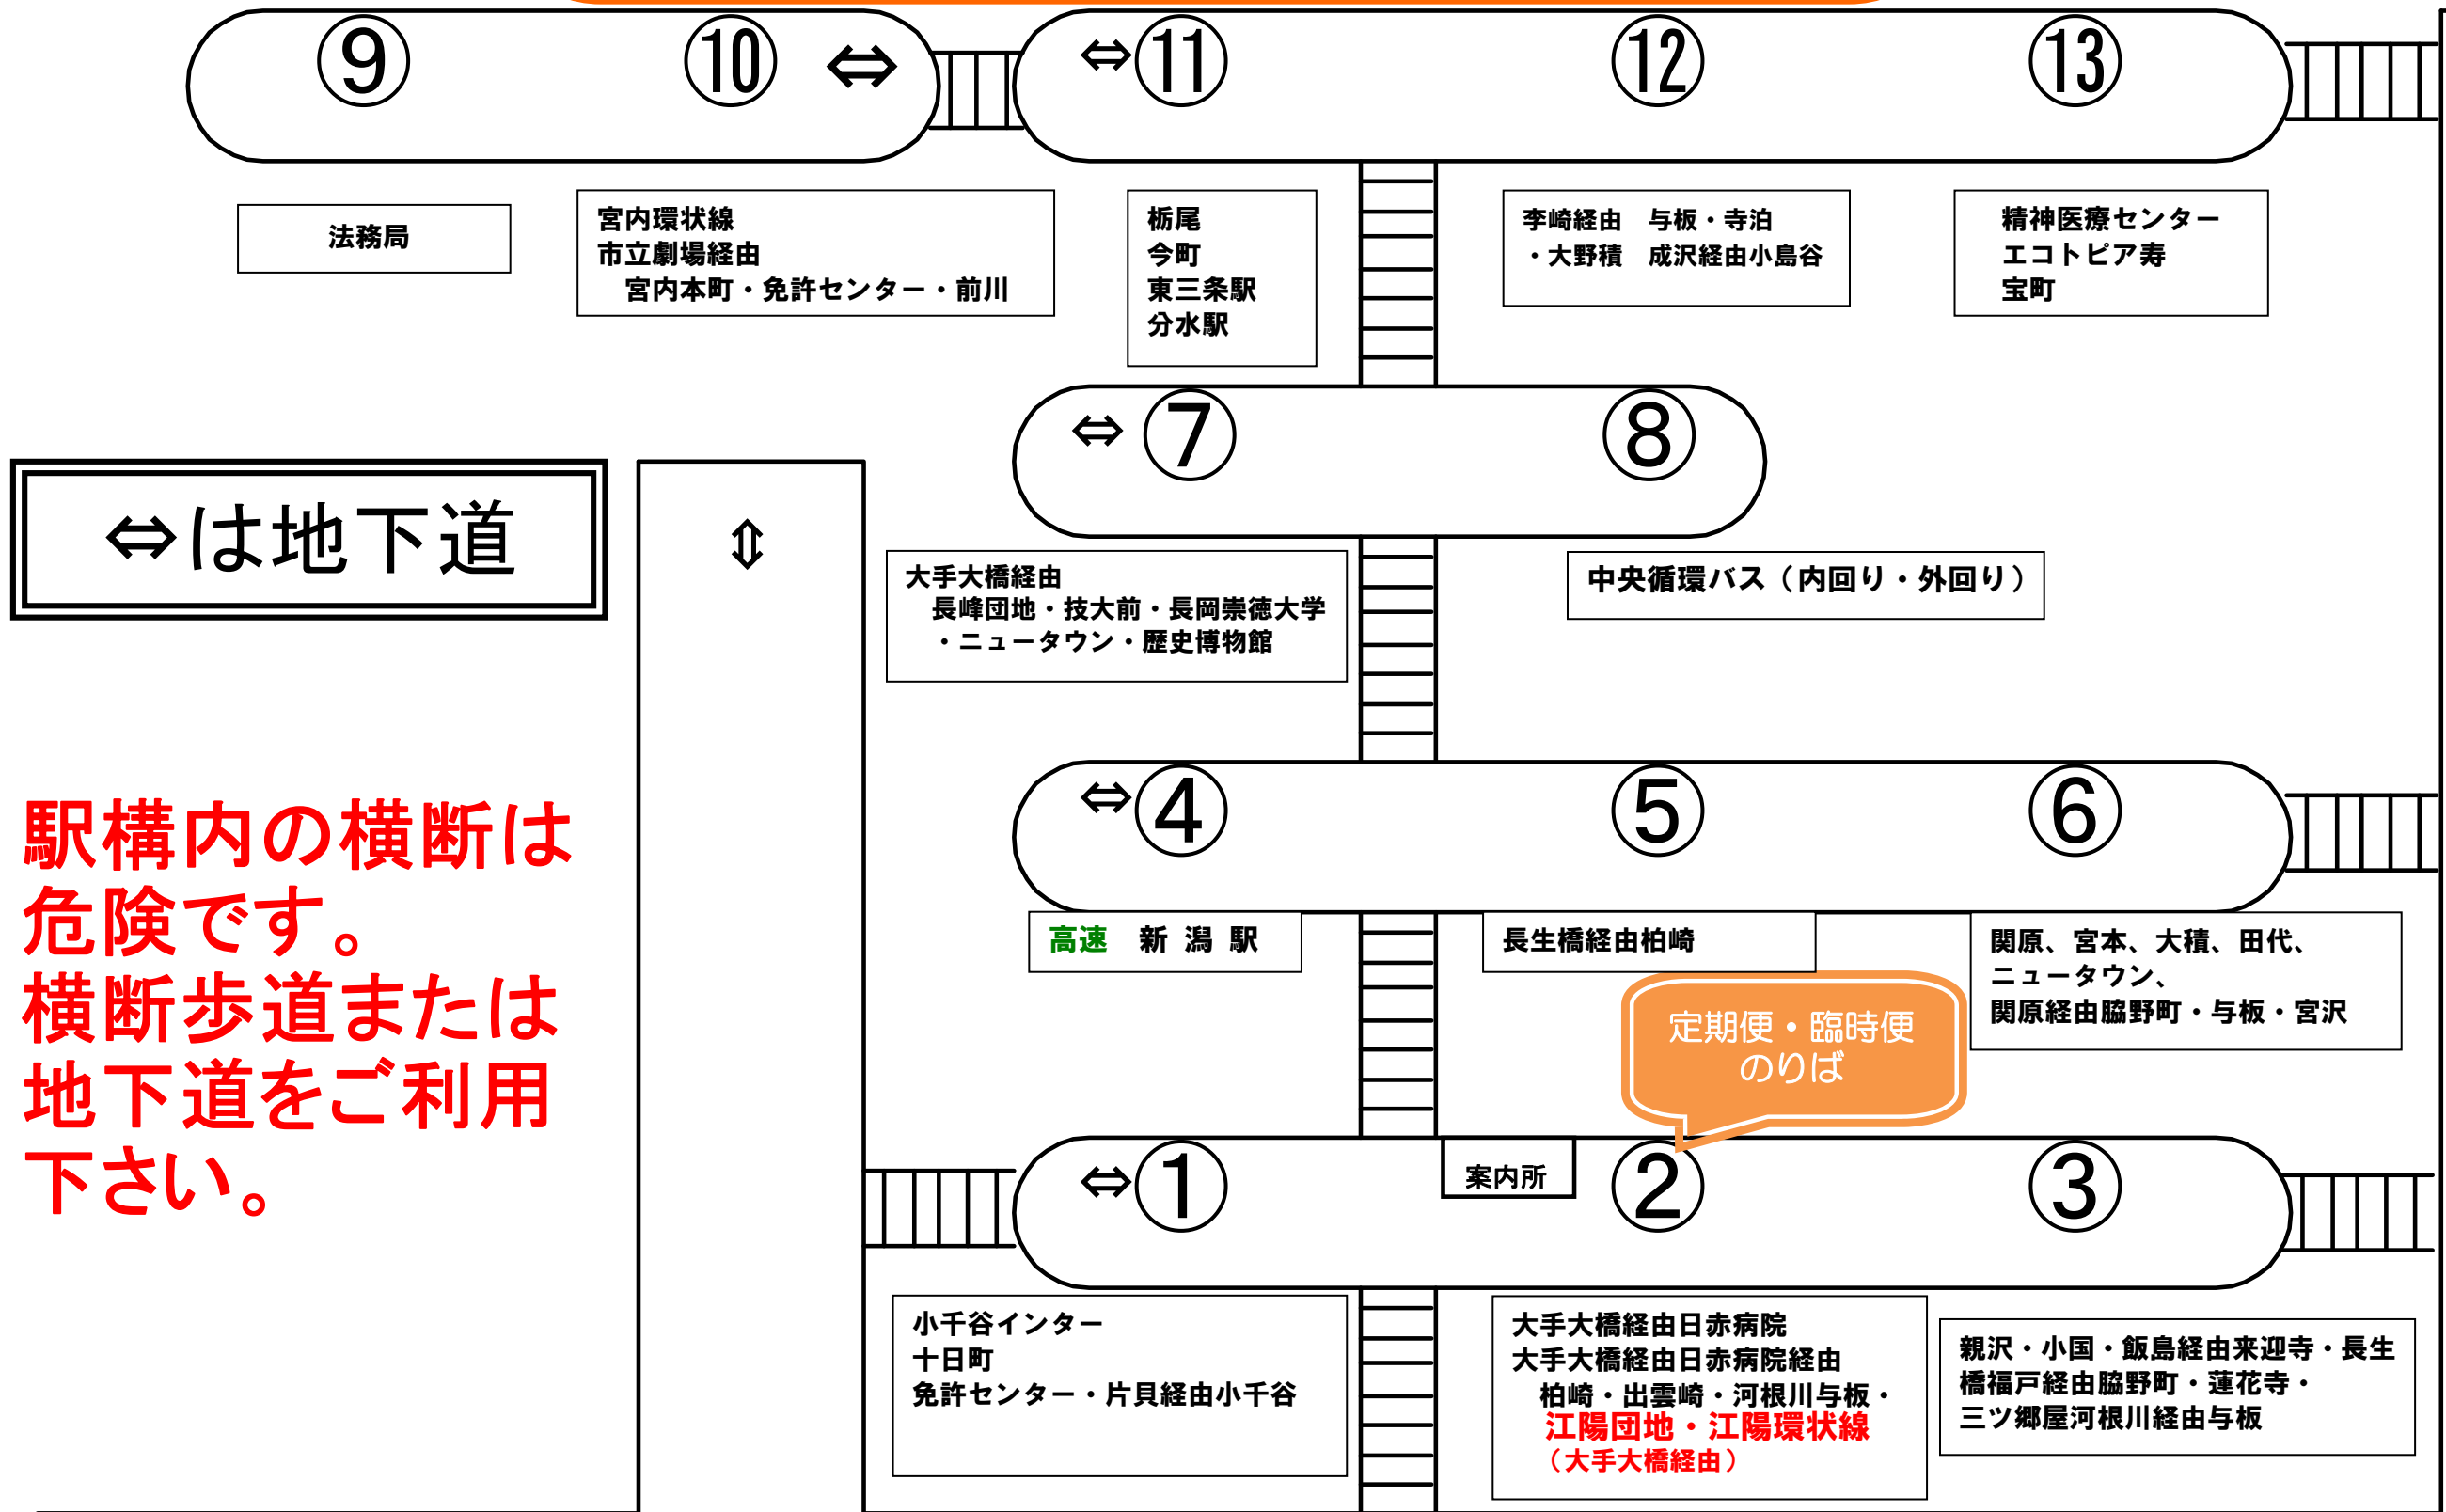

長岡駅バスののりば案内図

⇔は地下道
 駅構内の横断は危険です。横断歩道または地下道をご利用下さい。

長岡駅