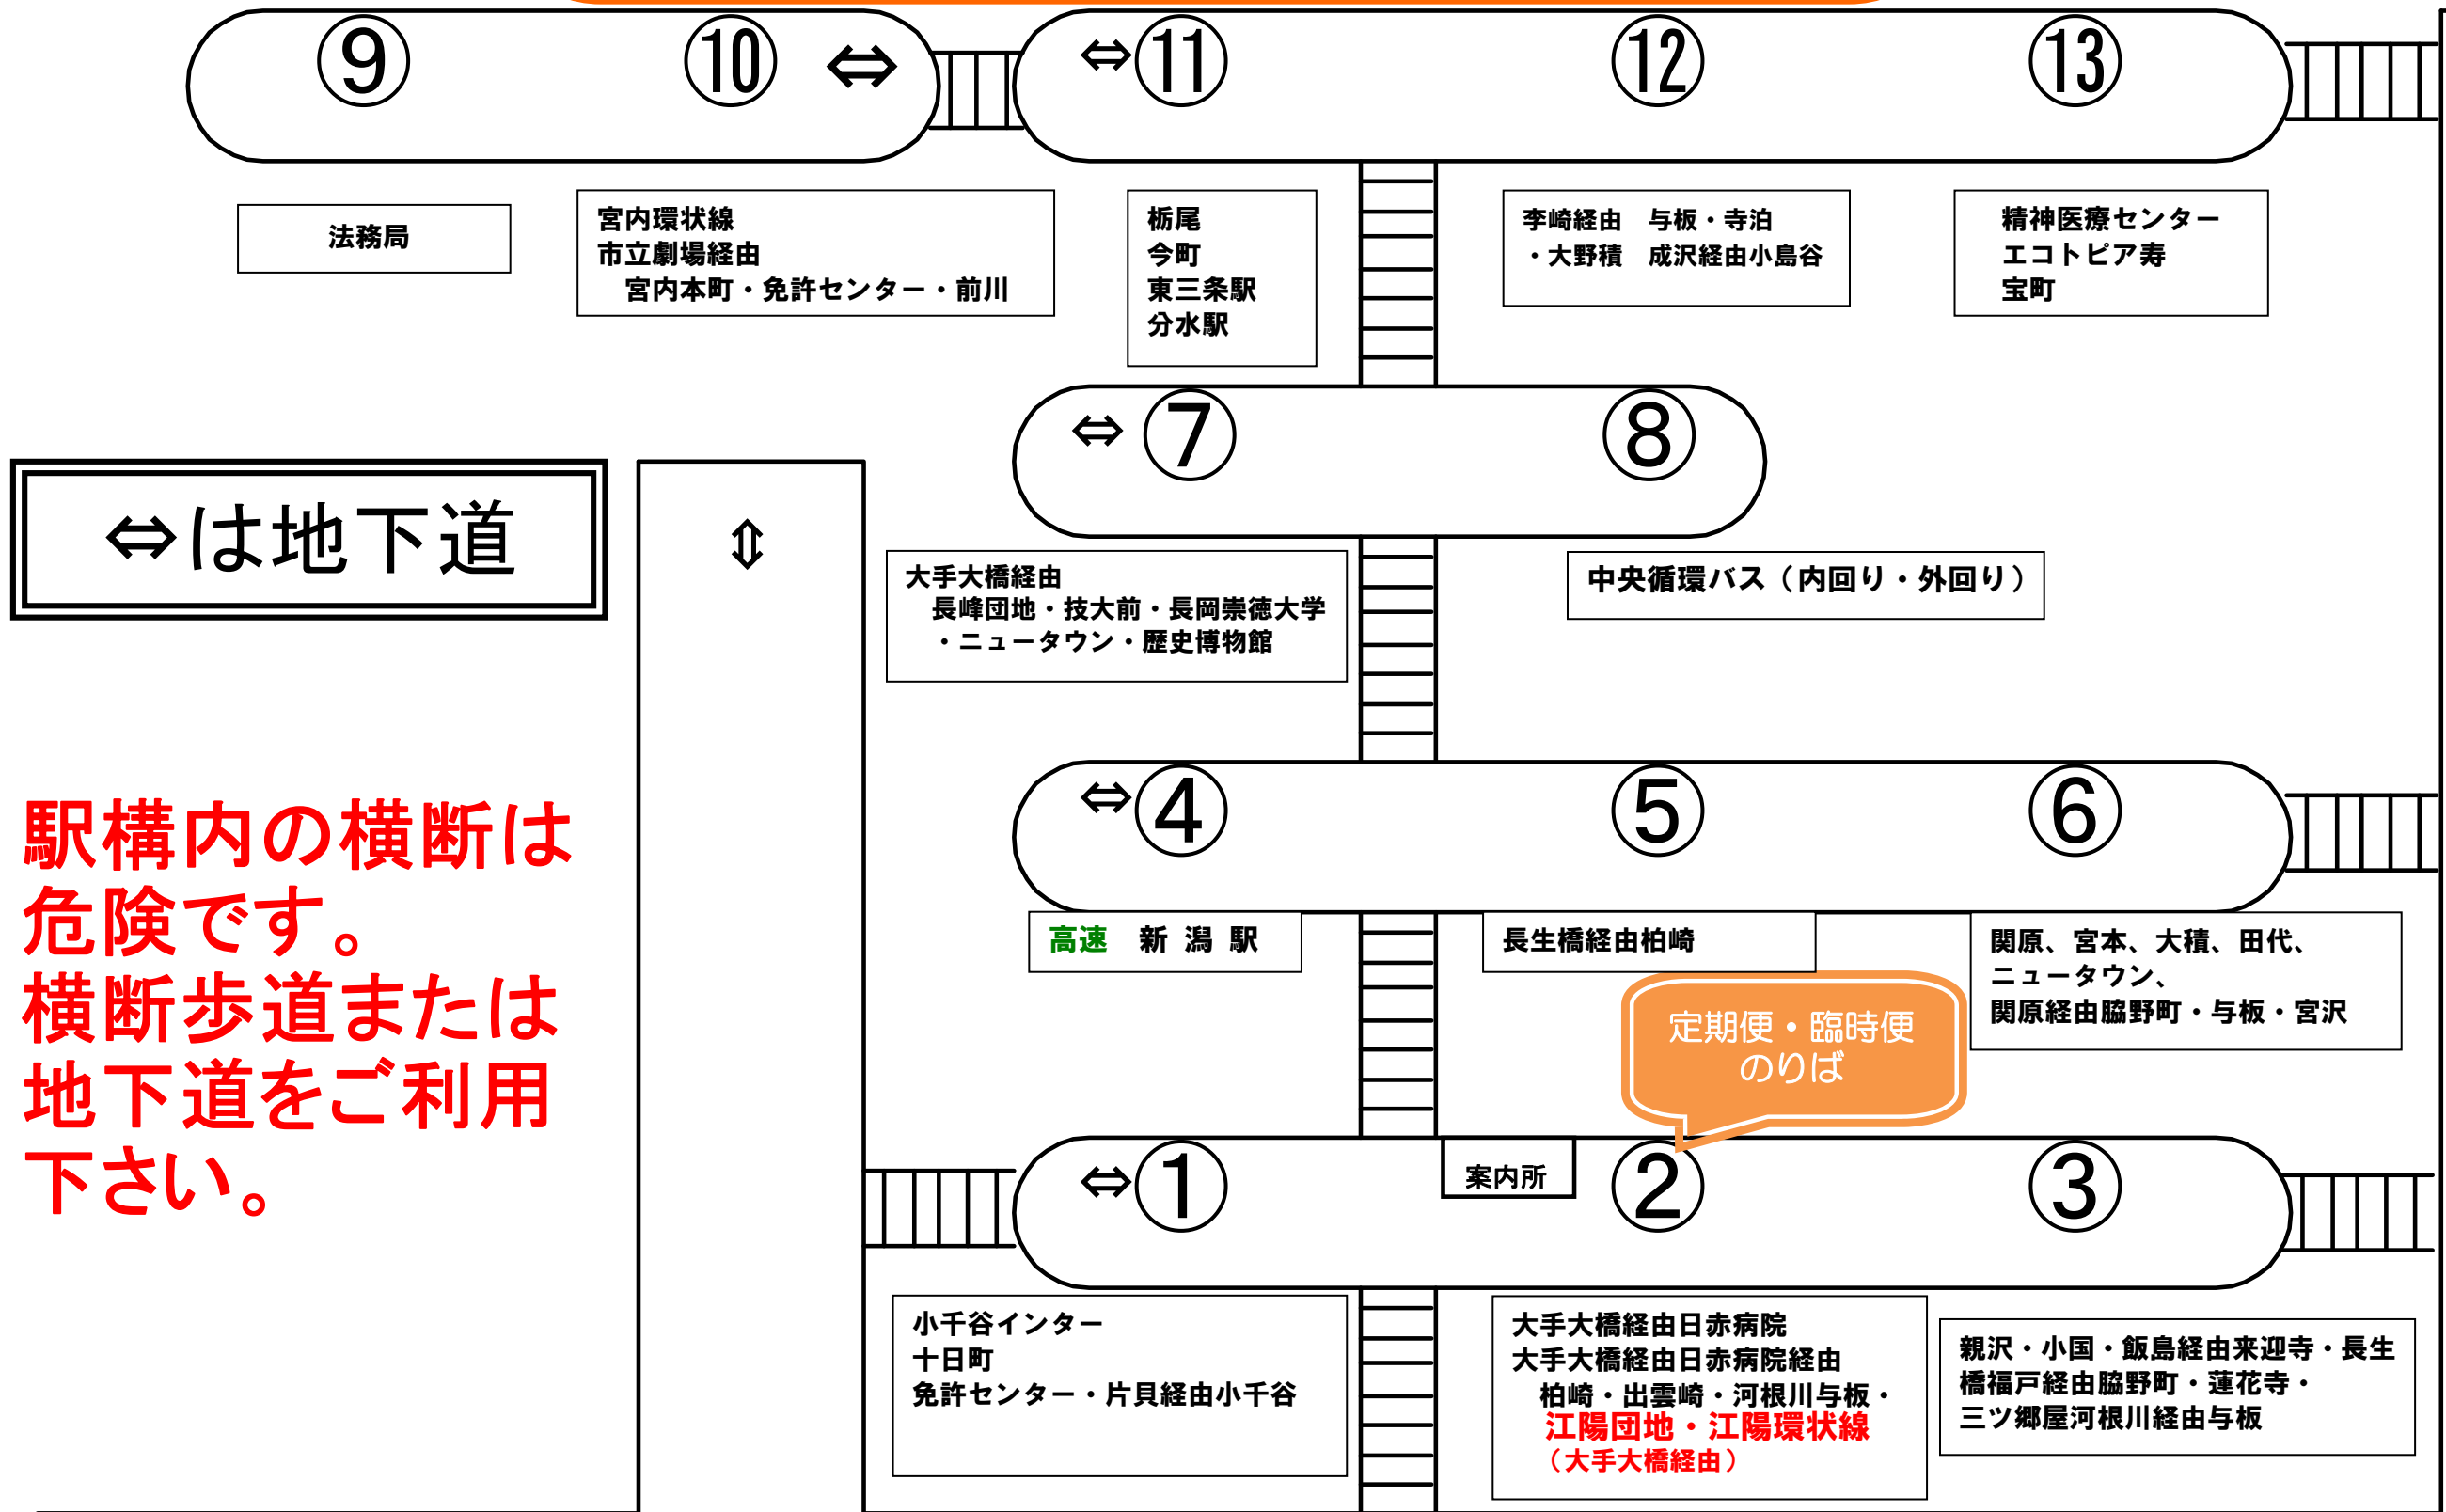

# 長岡駅バスののりば案内図

⇔は地下道  
 駅構内の横断は危険です。横断歩道または地下道をご利用下さい。

## 長岡駅