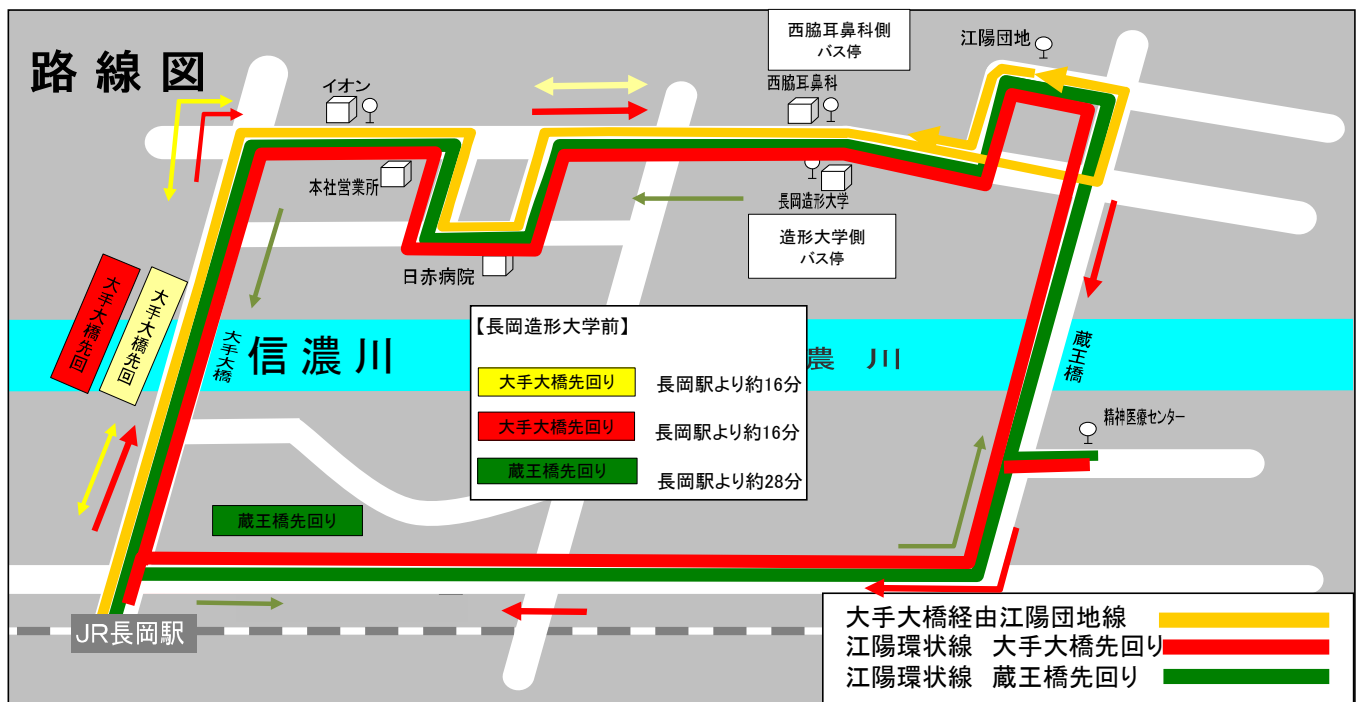

○長岡造形大学→長岡駅前ゆき

時間	番線	長岡造形大学前発	経 由	長岡駅前着
6	2	☆ 6:58	造形大学側バス停	大手大橋 7:10
	2	7:13	造形大学側バス停	大手大橋 7:25
7	2	☆ 7:35	造形大学側バス停	大手大橋 7:55
	2	8:00	造形大学側バス停	大手大橋 8:20
8	2	☆ 8:21	西脳耳鼻科側バス停	蔵王橋 8:50
	2	8:48	造形大学側バス停	大手大橋 9:05
9	2	9:06	西脳耳鼻科側バス停	蔵王橋 9:35
	2	9:48	造形大学側バス停	大手大橋 10:05
10	2	10:06	西脳耳鼻科側バス停	蔵王橋 10:35
	2	10:48	造形大学側バス停	大手大橋 11:05
11	2	11:06	西脳耳鼻科側バス停	蔵王橋 11:35
	2	11:48	造形大学側バス停	大手大橋 12:05
12	2	12:06	西脳耳鼻科側バス停	蔵王橋 12:35
	2	12:48	造形大学側バス停	大手大橋 13:05
13	2	13:06	西脳耳鼻科側バス停	蔵王橋 13:35
	2	13:48	造形大学側バス停	大手大橋 14:05
14	2	14:06	西脳耳鼻科側バス停	蔵王橋 14:35
	2	14:48	造形大学側バス停	大手大橋 15:05
15	2	15:06	西脳耳鼻科側バス停	蔵王橋 15:35
	2	15:48	造形大学側バス停	大手大橋 16:05
16	2	16:06	西脳耳鼻科側バス停	蔵王橋 16:35
	2	16:48	造形大学側バス停	大手大橋 17:05
17	2	☆ 17:35	造形大学側バス停	大手大橋 17:55
	2	17:55	造形大学側バス停	大手大橋 18:15
18	2	☆ 18:25	造形大学側バス停	大手大橋 18:45
	2	18:55	造形大学側バス停	大手大橋 19:20
19	2	☆ 19:35	造形大学側バス停	大手大橋 20:00
	2	20:15	造形大学側バス停	大手大橋 20:35
20	2	20:50	造形大学側バス停	大手大橋 21:10
	2	21:35	造形大学側バス停	大手大橋 21:55

☆土曜・日曜・祝日及び8月2・3日、8月13日～16日、12月29日～1月3日間運休。

※時間によりバス停が異なりますのでご注意ください。

お問い合わせは…越後交通(株)本社営業所 TEL0258-27-1060