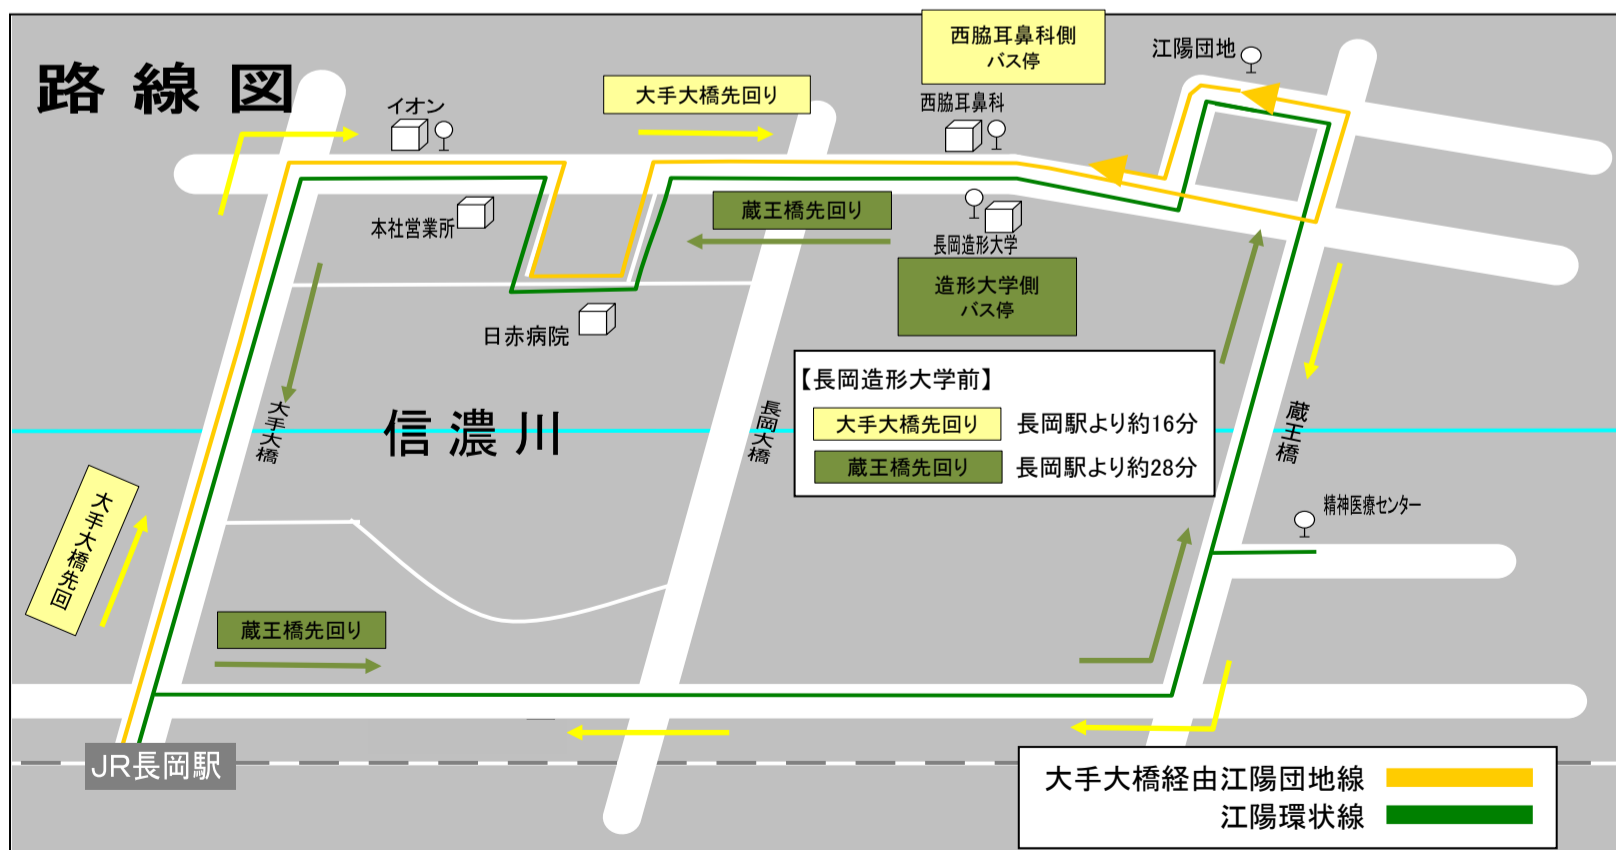

江陽団地(江陽環状線)

バス時刻表

長岡駅=大手大橋・日赤病院・蔵王橋=江陽団地 環状線

長岡駅前-大手大橋-日赤病院-長岡造形大学-江陽団地-蔵王橋-長岡駅前(大手口2・13番線発 片道270円)

西脇耳鼻科側バス停

造形大学前側バス停

時間	番線	長岡駅前発	経由	長岡造形大学前着
7	2	☆ 7:00	大手大橋	7:18
	2	7:25	大手大橋	7:43
8	2	☆ 8:05	大手大橋	8:23
	13	8:20	蔵王橋	8:46
	2	8:50	大手大橋	9:08
9	2	9:50	大手大橋	10:08
10	2	10:50	大手大橋	11:08
11	2	11:50	大手大橋	12:08
12	2	12:50	大手大橋	13:08
13	2	13:50	大手大橋	14:08
14	2	14:50	大手大橋	15:08
15	13	15:20	蔵王橋	15:46
	2	15:50	大手大橋	16:08
16	13	16:20	蔵王橋	16:46
17	2	☆ 17:00	大手大橋	17:18
	2	17:20	大手大橋	17:38
	2	☆ 17:50	大手大橋	18:08
18	2	18:20	大手大橋	18:38
19	2	☆ 19:00	大手大橋	19:18
	2	19:40	大手大橋	19:58
20	2	20:15	大手大橋	20:33
21	2	21:00	大手大橋	21:18

時間	長岡造形大学前発	経由	長岡駅前着
6	☆ 6:56	大手大橋	7:10
7	7:11	大手大橋	7:25
	☆ 7:35	大手大橋	7:55
8	8:00	大手大橋	8:20
	☆ 8:23	蔵王橋	8:50
9	8:46	大手大橋	9:05
	9:08	蔵王橋	9:35
10	10:25	大手大橋	10:45
11	11:25	大手大橋	11:45
12	12:25	大手大橋	12:45
13	13:25	大手大橋	13:45
14	14:25	大手大橋	14:45
15	15:25	大手大橋	15:45
	15:46	大手大橋	16:05
16	16:08	蔵王橋	16:35
	16:46	大手大橋	17:05
17	☆ 17:35	大手大橋	17:55
	17:55	大手大橋	18:15
18	☆ 18:25	大手大橋	18:45
	18:55	大手大橋	19:15
19	☆ 19:35	大手大橋	19:55
	20:15	大手大橋	20:35
20	20:50	大手大橋	21:10
	21:35	大手大橋	21:55

☆土曜・日曜・祝日及び8月2・3日、8月13日～16日、12月29日～1月3日間運休。

※時間によりバス停が異なりますのでご注意ください。

お問い合わせは・・・越後交通(株)本社営業所 TEL0258-27-1060