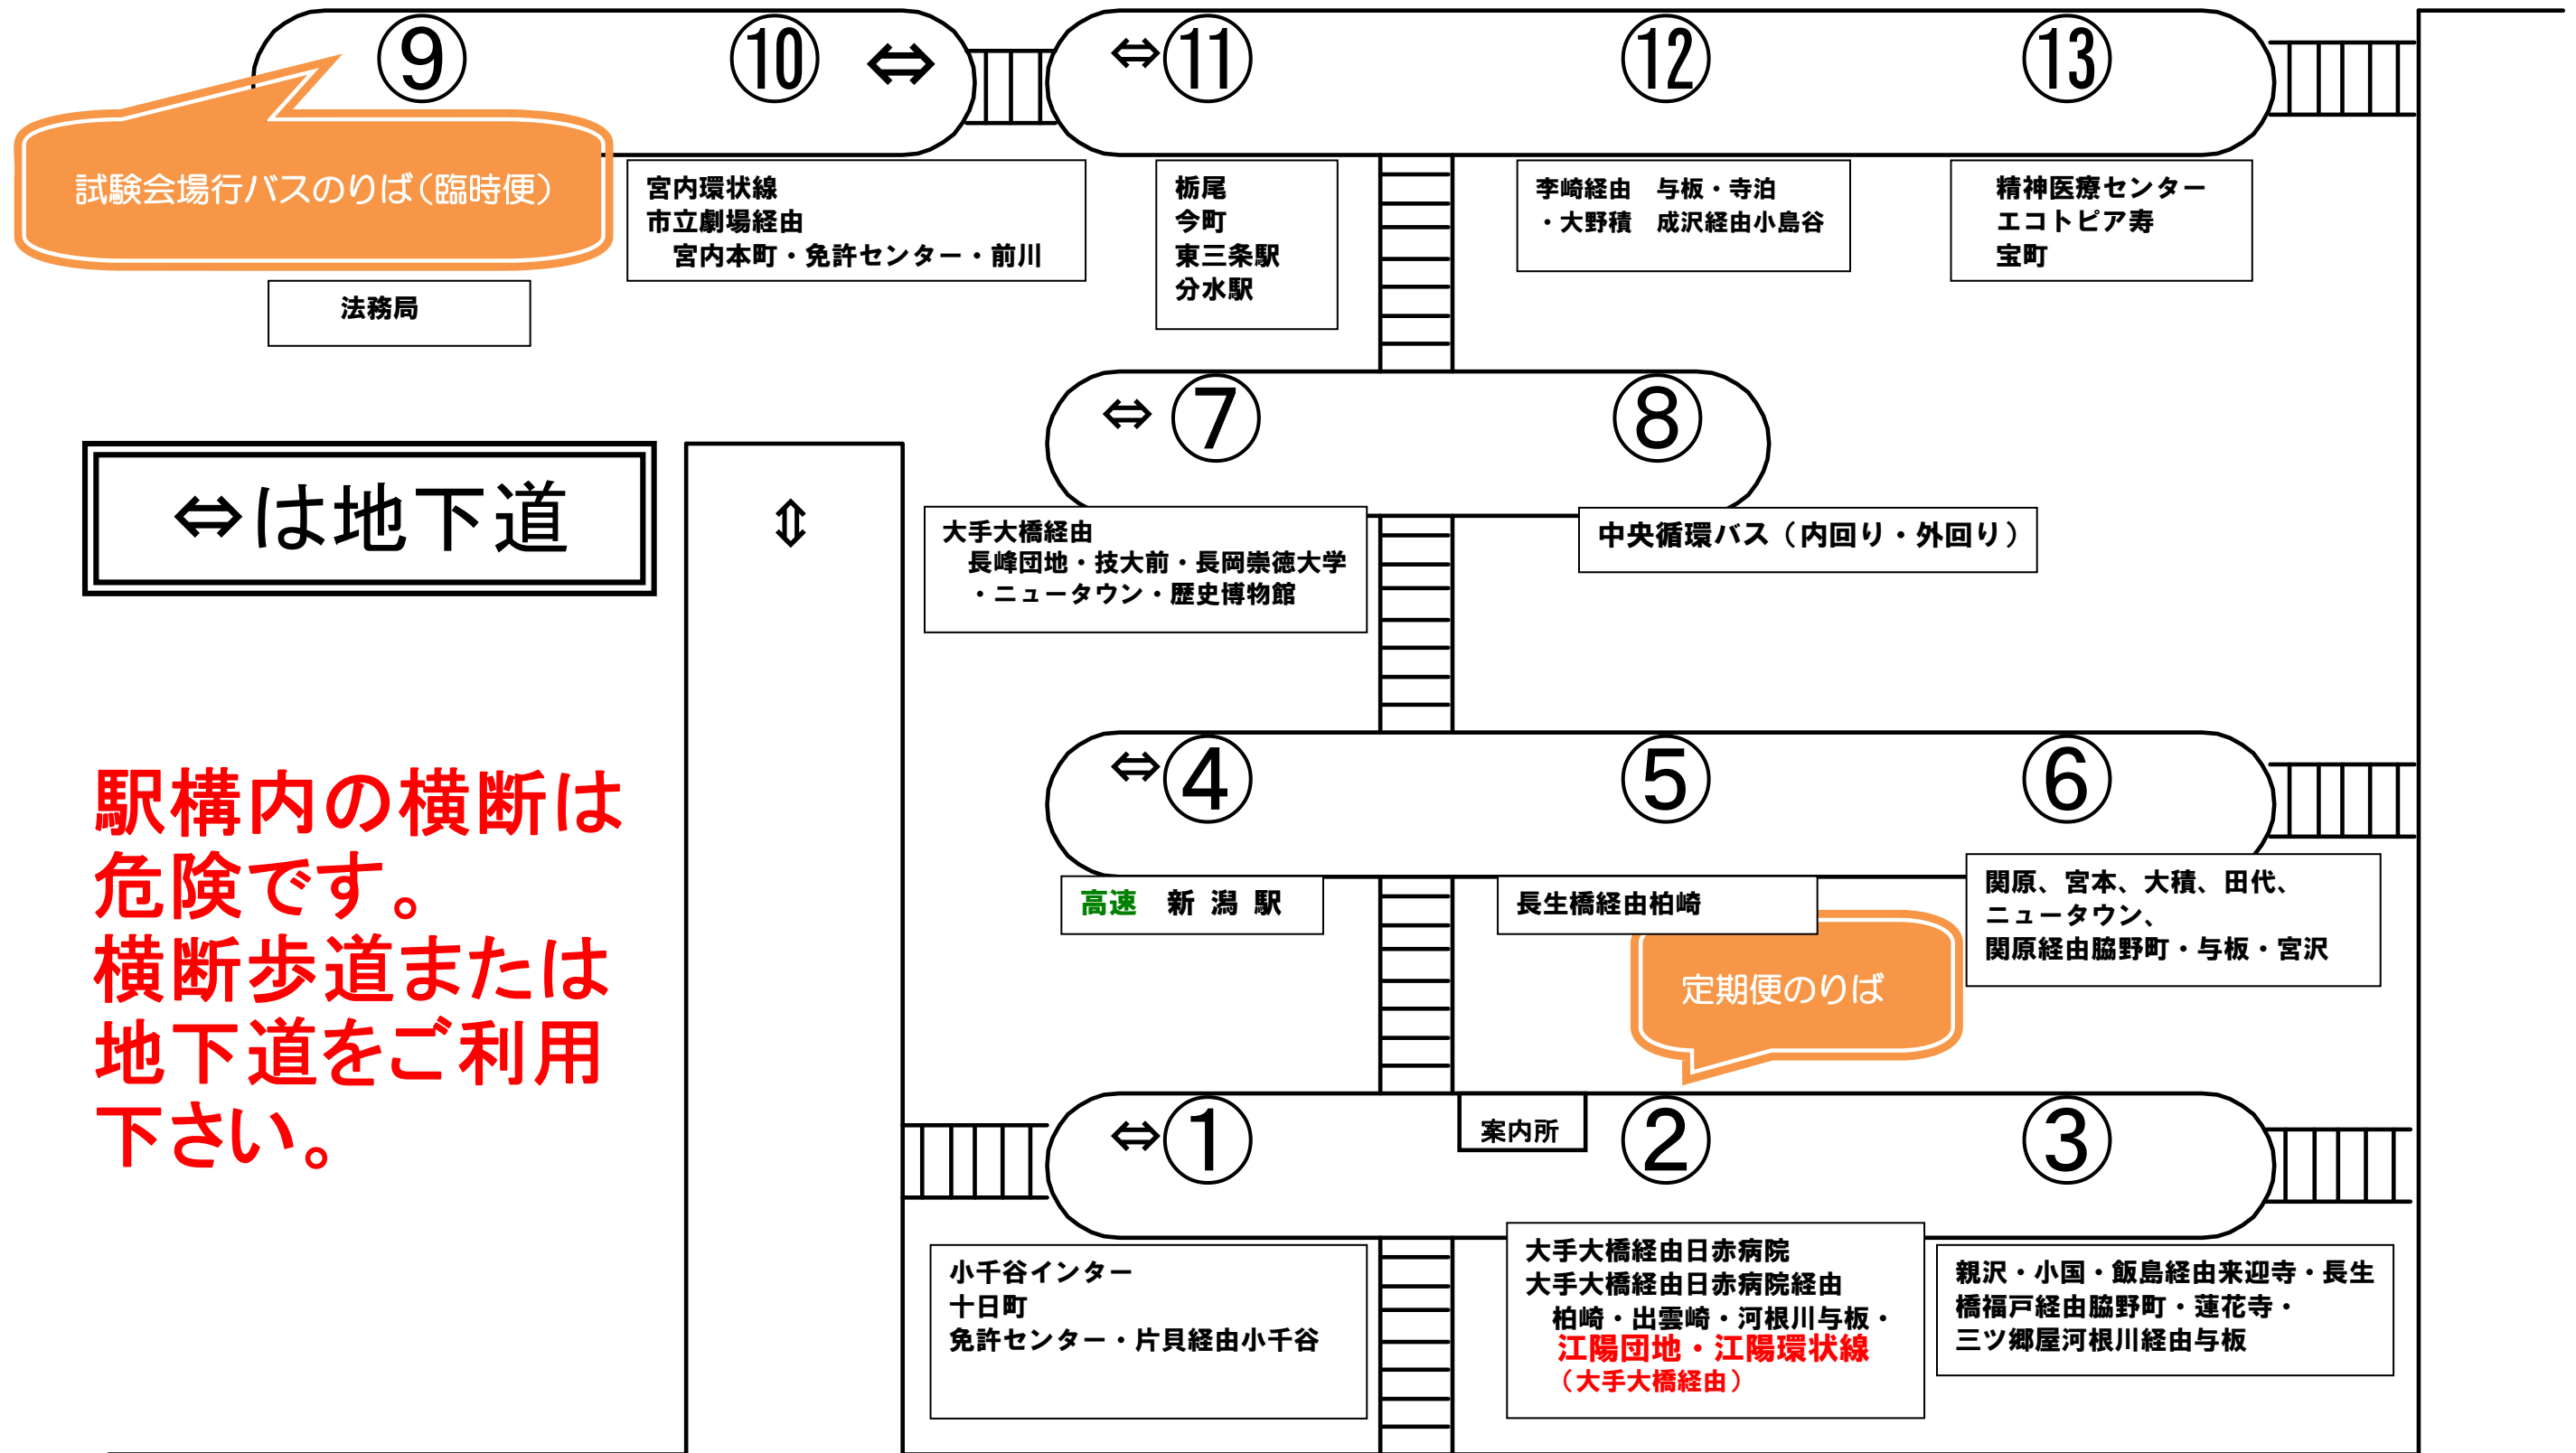

長岡駅バスのりば案内図

駅構内の横断は危険です。横断歩道または地下道をご利用下さい。

長岡駅