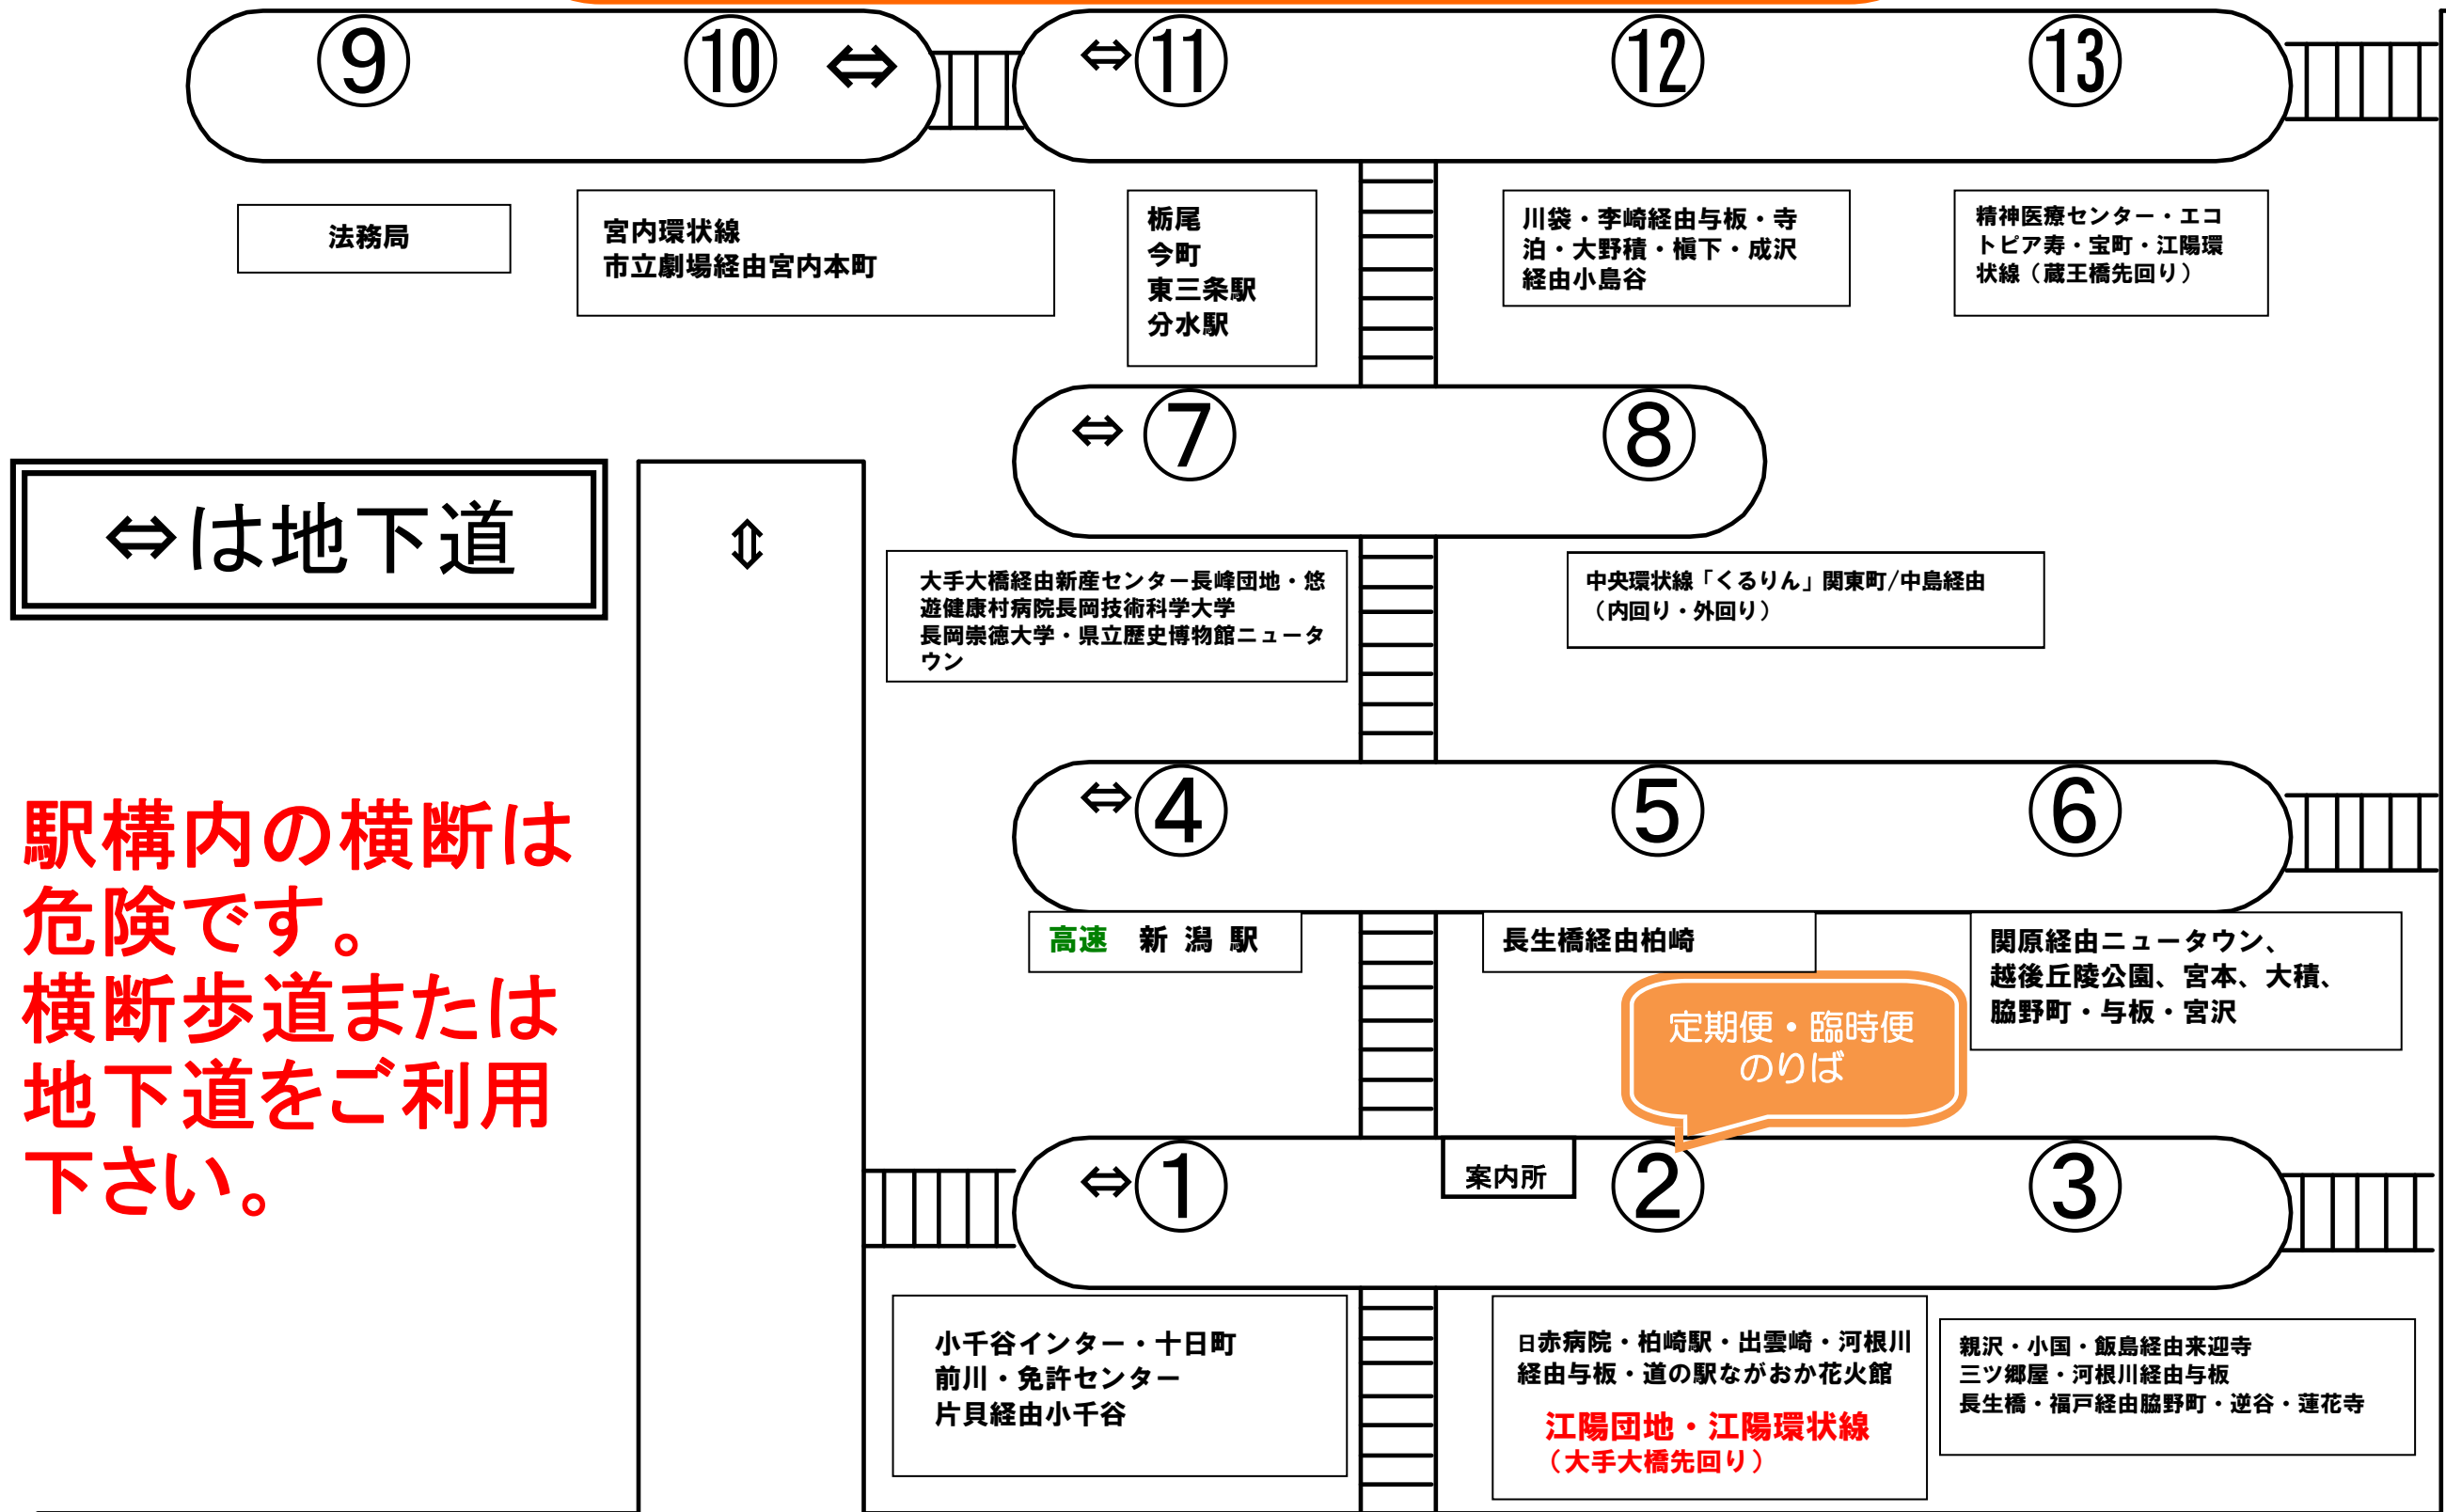

# 長岡駅バスののりば案内図

⇔は地下道  
 駅構内の横断は危険です。横断歩道または地下道をご利用下さい。

## 長岡駅