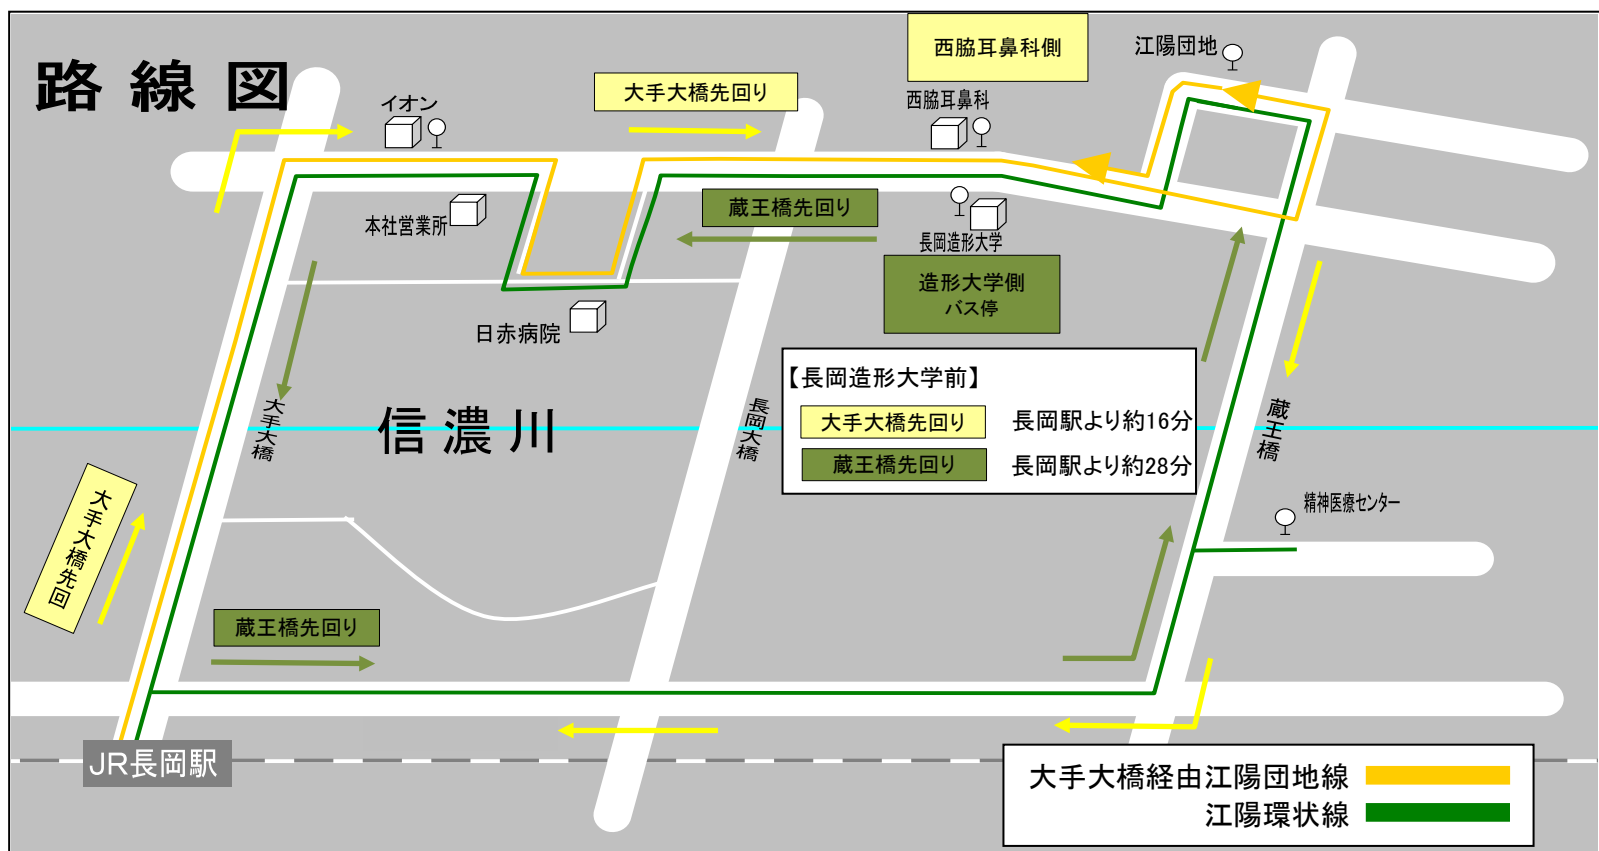

# 江陽団地(江陽環状線)

## バス時刻表

**長岡駅＝大手大橋・日赤病院・蔵王橋＝江陽団地 環状線**

長岡駅前－大手大橋－日赤病院－長岡造形大学－江陽団地－蔵王橋－長岡駅前(大手口2・13番線発 片道270円)

西脇耳鼻科側バス

造形大学前側バス

時間	番線	長岡駅前発	経由	長岡造形大学前着
7	2	☆ 7:00	大手大橋	7:18
	2	7:25	大手大橋	7:43
8	2	☆ 8:05	大手大橋	8:23
	13	8:20	蔵王橋	8:46
	2	8:50	大手大橋	9:08
9	2	9:50	大手大橋	10:08
10	2	10:50	大手大橋	11:08
11	2	11:50	大手大橋	12:08
12	2	12:50	大手大橋	13:08
13	2	13:50	大手大橋	14:08
14	2	14:50	大手大橋	15:08
15	13	15:20	蔵王橋	15:46
	2	15:50	大手大橋	16:08
16	13	16:20	蔵王橋	16:46
17	2	☆ 17:00	大手大橋	17:18
	2	17:20	大手大橋	17:38
	2	☆ 17:50	大手大橋	18:08
18	2	18:20	大手大橋	18:38
19	2	☆ 19:00	大手大橋	19:18
	2	19:30	大手大橋	19:48
20	2	20:15	大手大橋	20:33
21	2	21:00	大手大橋	21:18

時間	長岡造形大学前発	経由	長岡駅前着
6	☆ 6:56	大手大橋	7:10
7	7:11	大手大橋	7:25
	☆ 7:35	大手大橋	7:55
8	8:00	大手大橋	8:20
	☆ 8:23	蔵王橋	8:50
8	8:46	大手大橋	9:05
	9:08	蔵王橋	9:35
10	10:25	大手大橋	10:45
11	11:25	大手大橋	11:45
12	12:25	大手大橋	12:45
13	13:25	大手大橋	13:45
14	14:25	大手大橋	14:45
15	15:25	大手大橋	15:45
	15:46	大手大橋	16:05
16	16:08	蔵王橋	16:35
	16:46	大手大橋	17:05
17	☆ 17:35	大手大橋	17:55
	17:55	大手大橋	18:15
18	☆ 18:25	大手大橋	18:45
	18:55	大手大橋	19:15
19	☆ 19:35	大手大橋	19:55
20	20:05	大手大橋	20:25
	20:50	大手大橋	21:10
21	21:35	大手大橋	21:55

☆土曜・日曜・祝日及び8月2・3日、8月13日～16日、12月29日～1月3日間運休。

※時間によりバス停が異なりますのでご注意ください。

お問い合わせは・・・越後交通(株)本社営業所 TEL0258-27-1060

R5.4.1改正

R5.4.1改正時刻