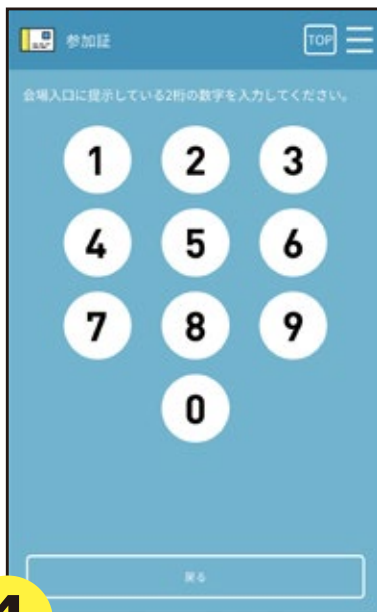

当日の受付方法

入場時の受付

※「参加証」は、当日、時間になると表示されます。

この画面が出たら
入場受付完了です。
スタッフに提示してください