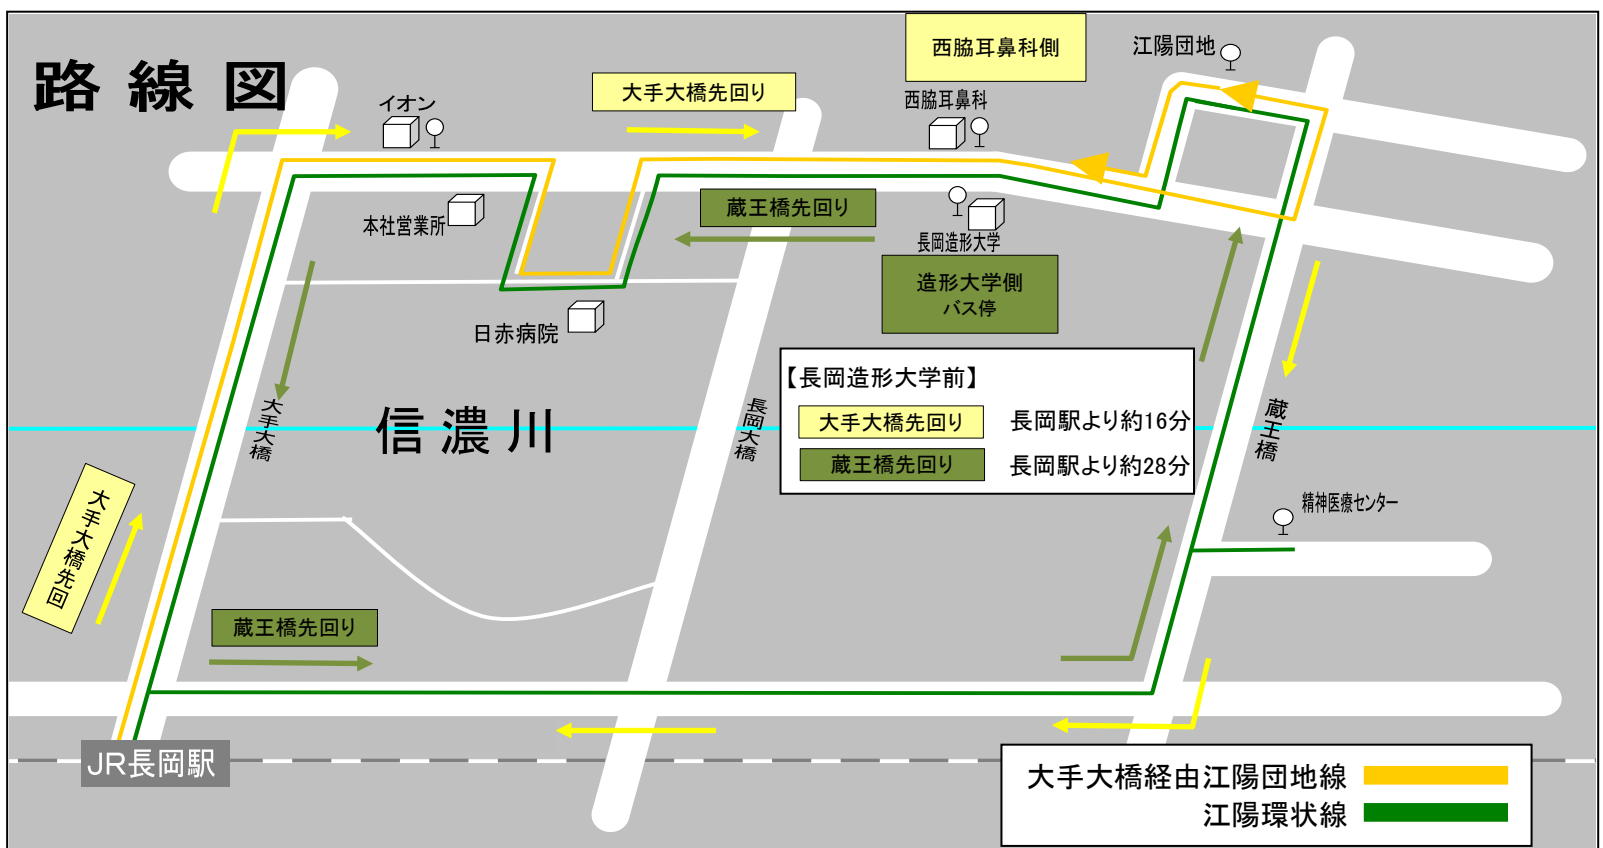

【定期便】

江陽団地(江陽環状線)

バス時刻表

長岡駅=大手大橋・日赤病院・蔵王橋=江陽団地 環状線

長岡駅前-大手大橋-日赤病院-長岡造形大学-江陽団地-蔵王橋-長岡駅前(大手口2・13番線発 片道270円)

西脇耳鼻科側バス

造形大学前側バス

時間	番線	長岡駅前発	経由	長岡造形大学前着
7	2	☆ 7:00	大手大橋	7:18
	2	7:25	大手大橋	7:43
8	2	☆ 8:05	大手大橋	8:23
	13	8:20	蔵王橋	8:46
	2	8:50	大手大橋	9:08
9	2	9:50	大手大橋	10:08
10	2	10:50	大手大橋	11:08
11	2	11:50	大手大橋	12:08
12	2	12:50	大手大橋	13:08
13	2	13:50	大手大橋	14:08
14	2	14:50	大手大橋	15:08
15	13	15:20	蔵王橋	15:46
	2	15:50	大手大橋	16:08
16	13	16:20	蔵王橋	16:46
17	2	☆ 17:00	大手大橋	17:18
	2	17:20	大手大橋	17:38
	2	☆ 17:50	大手大橋	18:08
18	2	18:20	大手大橋	18:38
19	2	☆ 19:00	大手大橋	19:18
	2	19:30	大手大橋	19:48
20	2	20:15	大手大橋	20:33
21	2	21:00	大手大橋	21:18

時間	長岡造形大学前発	経由	長岡駅前着
6	☆ 6:56	大手大橋	7:10
7	7:11	大手大橋	7:25
	☆ 7:35	大手大橋	7:55
8	8:00	大手大橋	8:20
	☆ 8:23	蔵王橋	8:50
	8:46	大手大橋	9:05
9	9:08	蔵王橋	9:35
10	10:25	大手大橋	10:45
11	11:25	大手大橋	11:45
12	12:25	大手大橋	12:45
13	13:25	大手大橋	13:45
14	14:25	大手大橋	14:45
15	15:25	大手大橋	15:45
	15:46	大手大橋	16:05
16	16:08	蔵王橋	16:35
	16:46	大手大橋	17:05
17	☆ 17:35	大手大橋	17:55
	17:55	大手大橋	18:15
18	☆ 18:25	大手大橋	18:45
	18:55	大手大橋	19:20
19	☆ 19:35	大手大橋	20:00
20	20:05	大手大橋	20:25
	20:50	大手大橋	21:10
21	21:35	大手大橋	21:55

☆土曜・日曜・祝日及び8月2・3日、8月13日～16日、12月29日～1月3日間運休。

※時間によりバス停が異なりますのでご注意ください。

お問い合わせは・・・越後交通(株)本社営業所 TEL0258-27-1060

R5.4.1改正

R5.4.1改正時刻