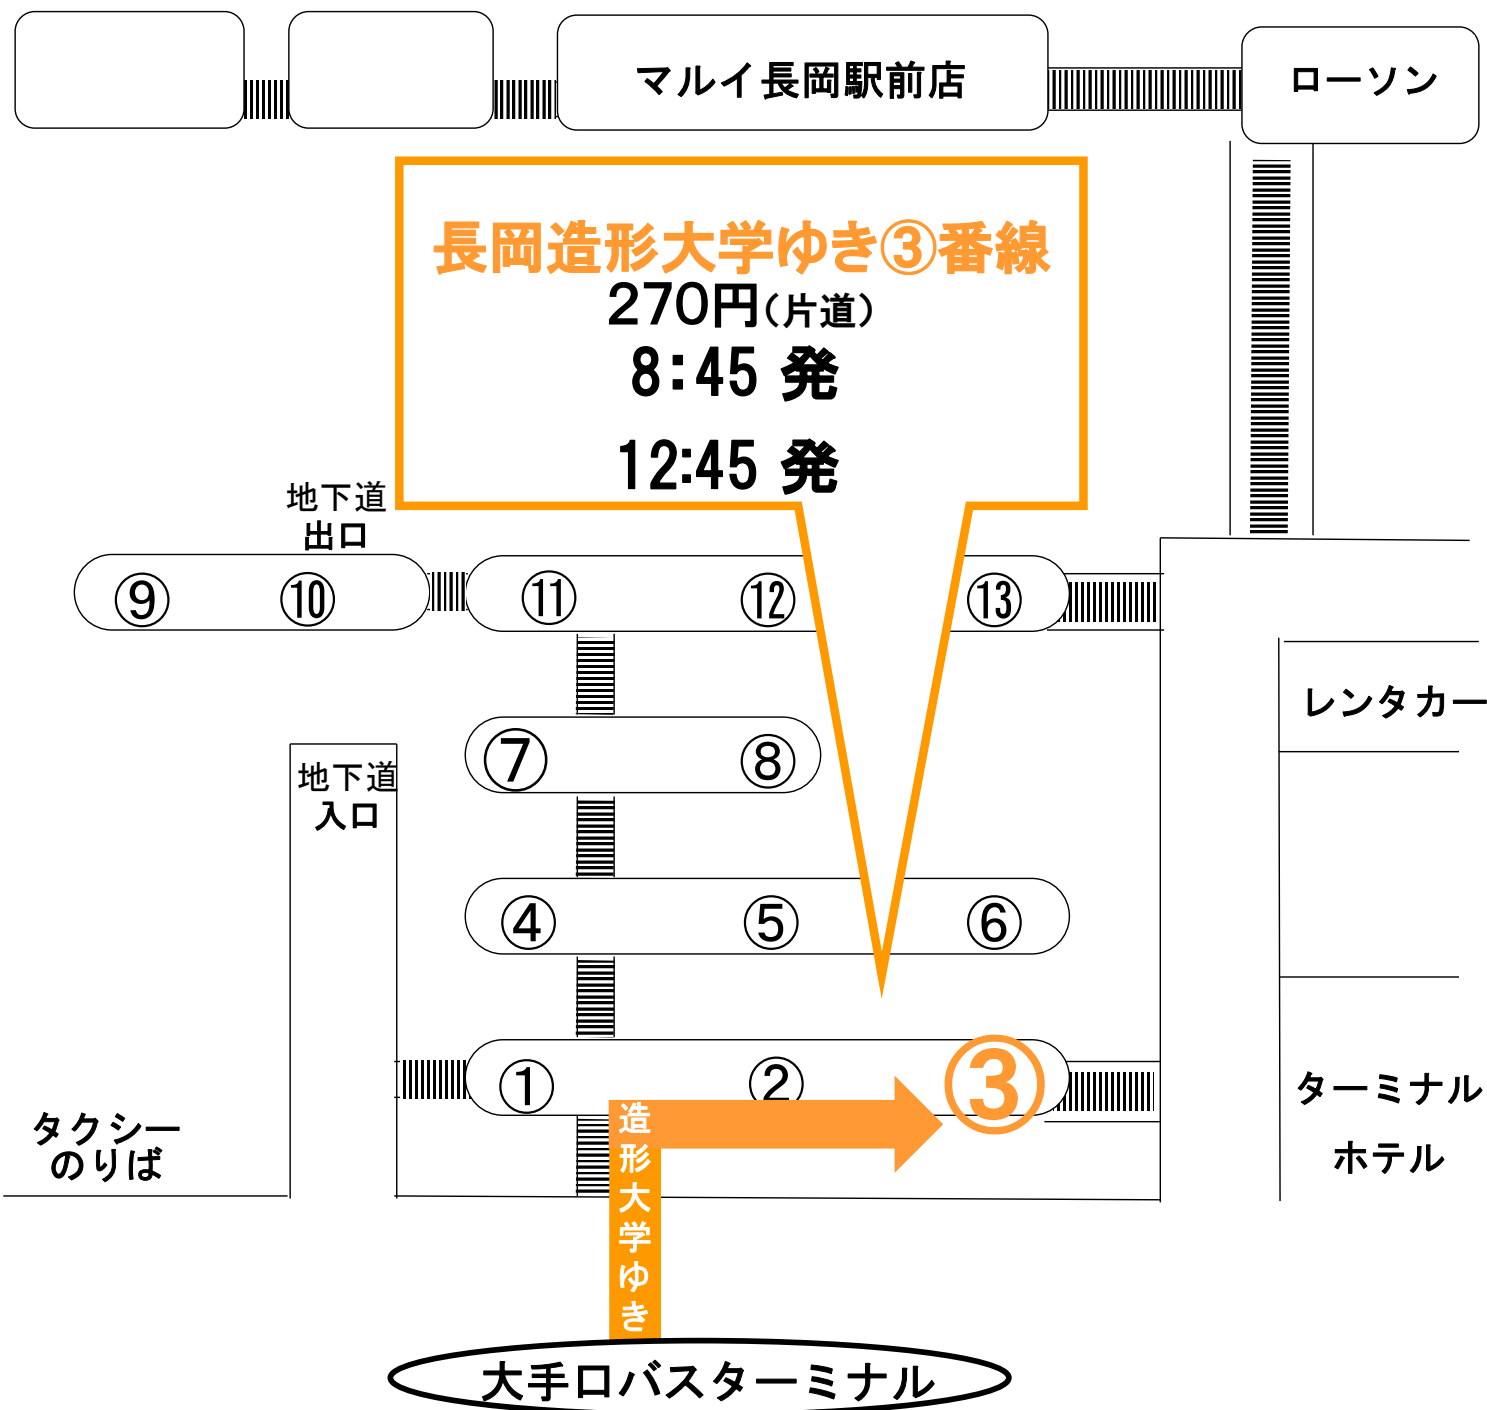

長岡駅大手口 臨時バス のりば案内図

令和5年10月22日(日)

総合型選抜 長岡造形大学 ゆき

JR 長岡駅

※運賃はバスを降りる際にお支払いください。ICカードはご利用できません。