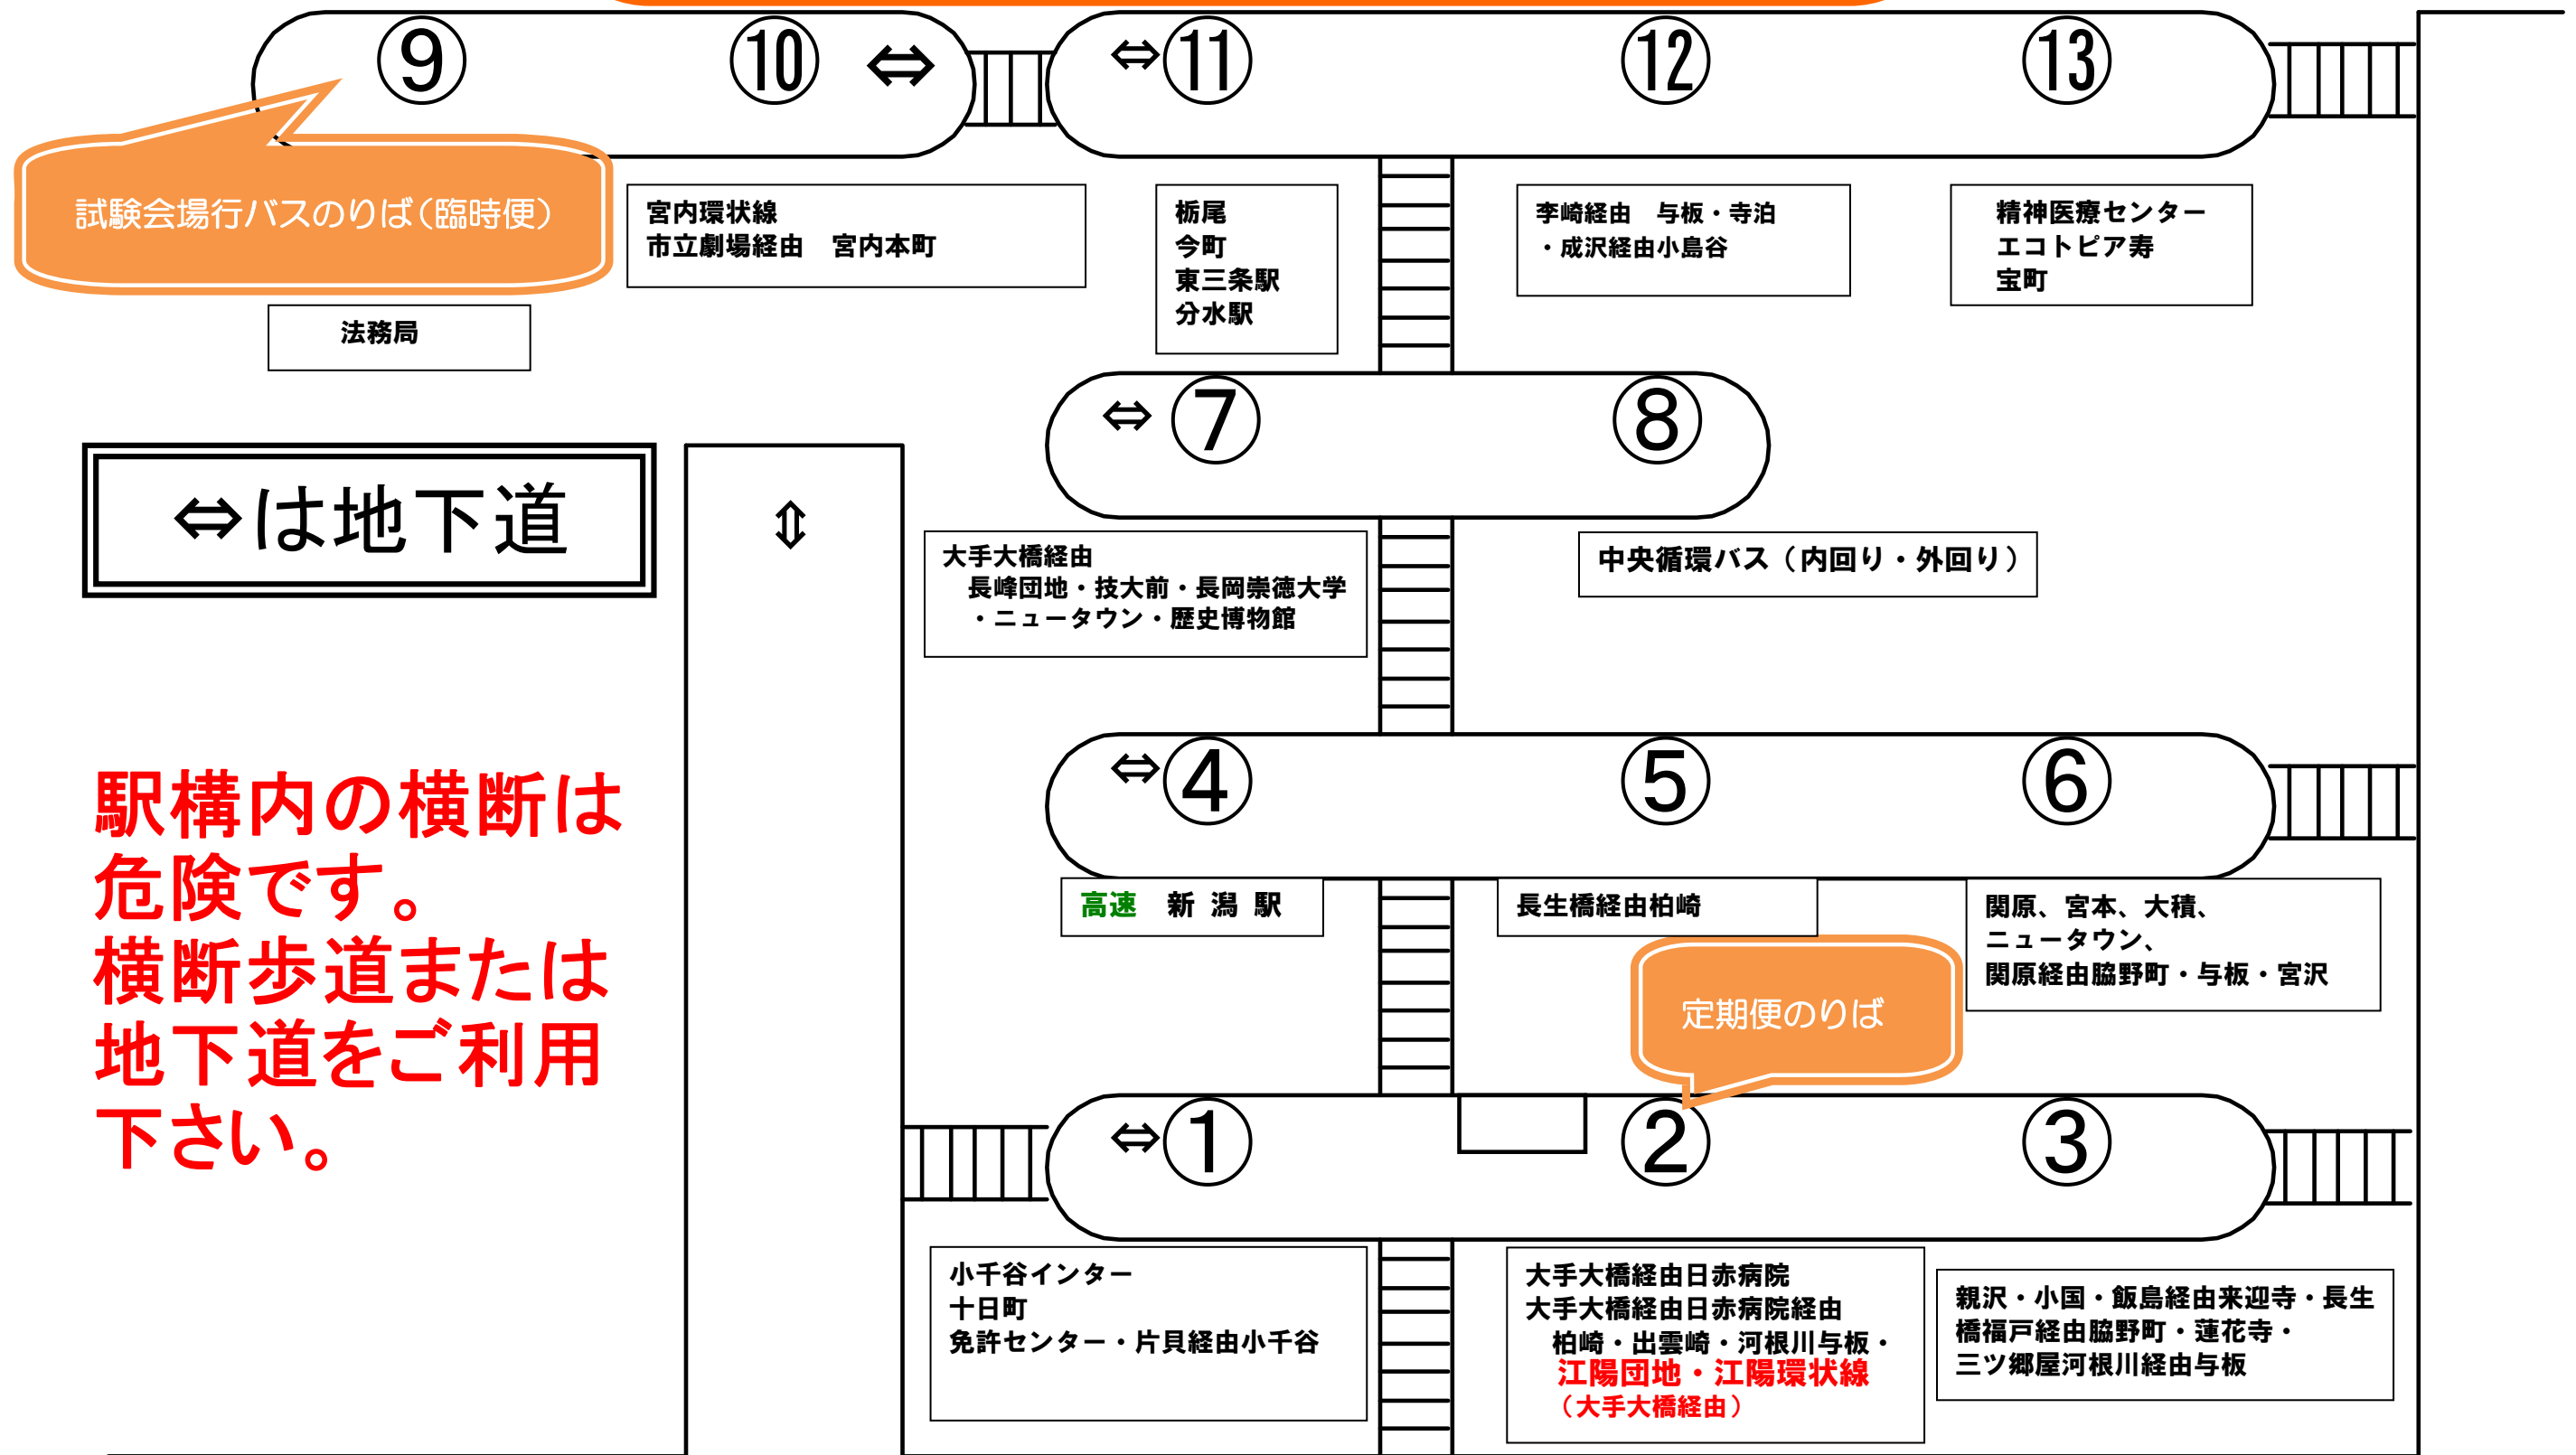

長岡駅バスののりば案内図

駅構内の横断は危険です。横断歩道または地下道をご利用下さい。

長岡駅