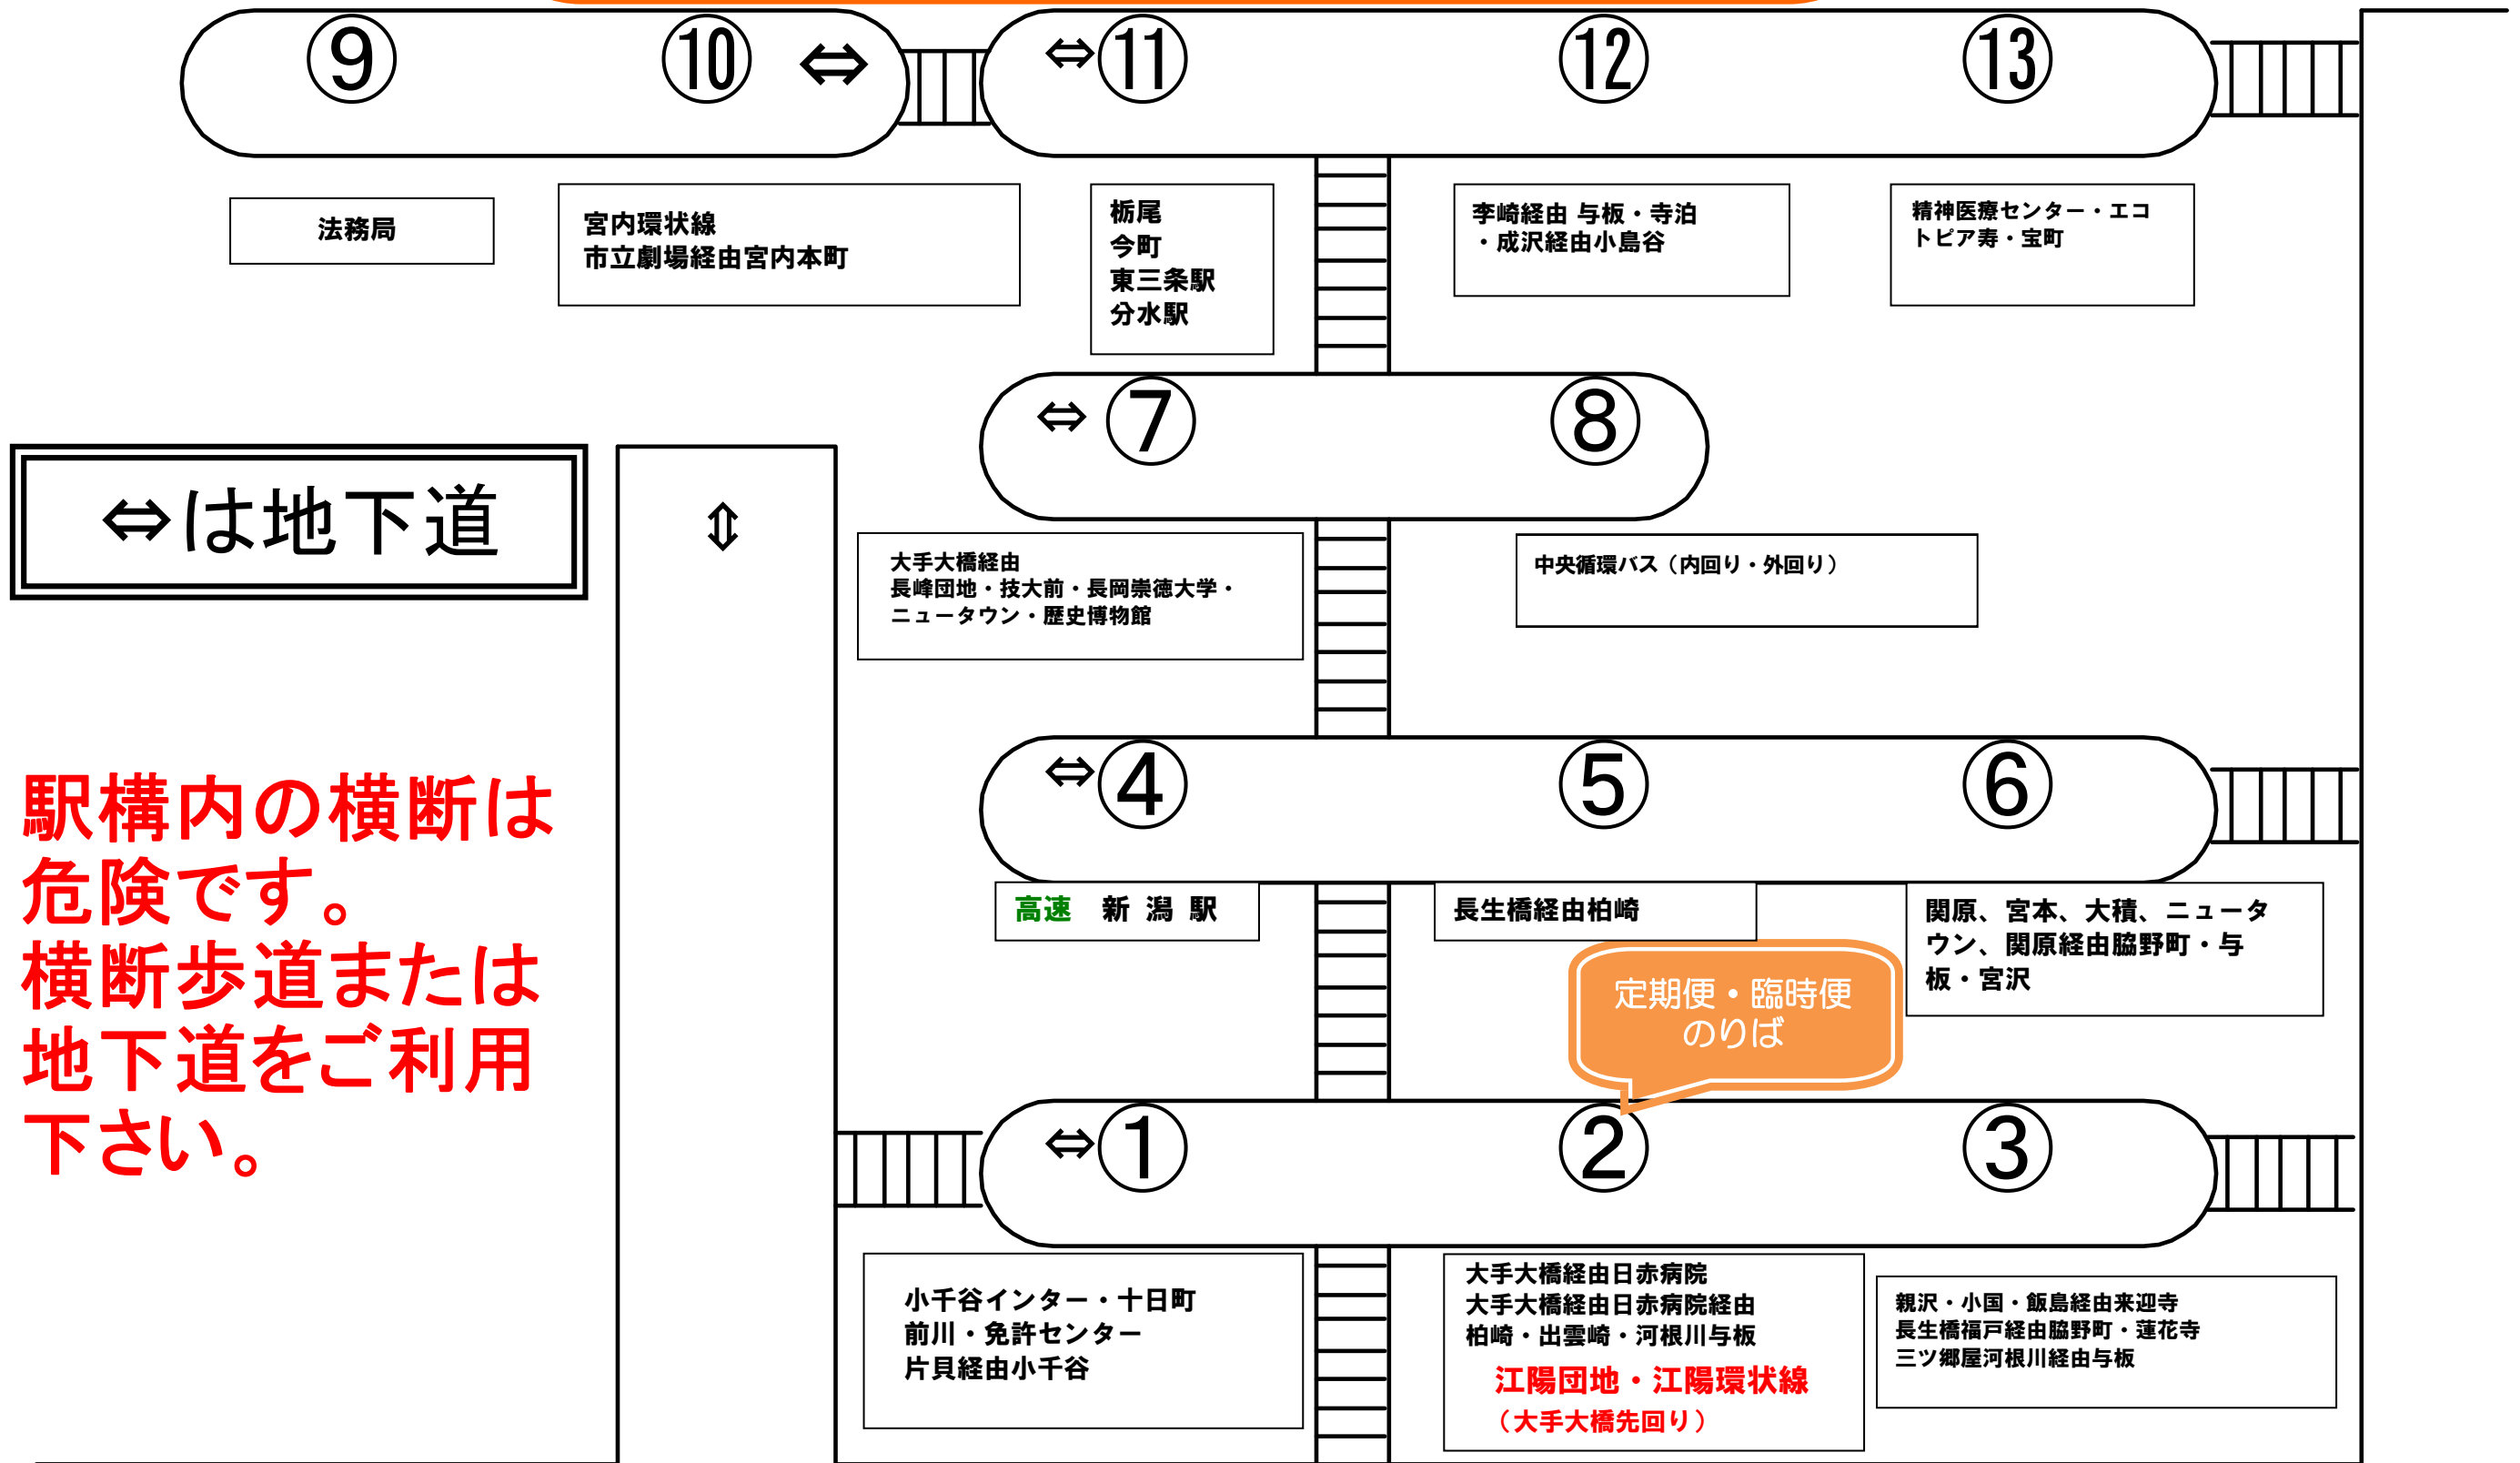

長岡駅バスののりば案内図

駅構内の横断は危険です。横断歩道または地下道をご利用下さい。

長岡駅