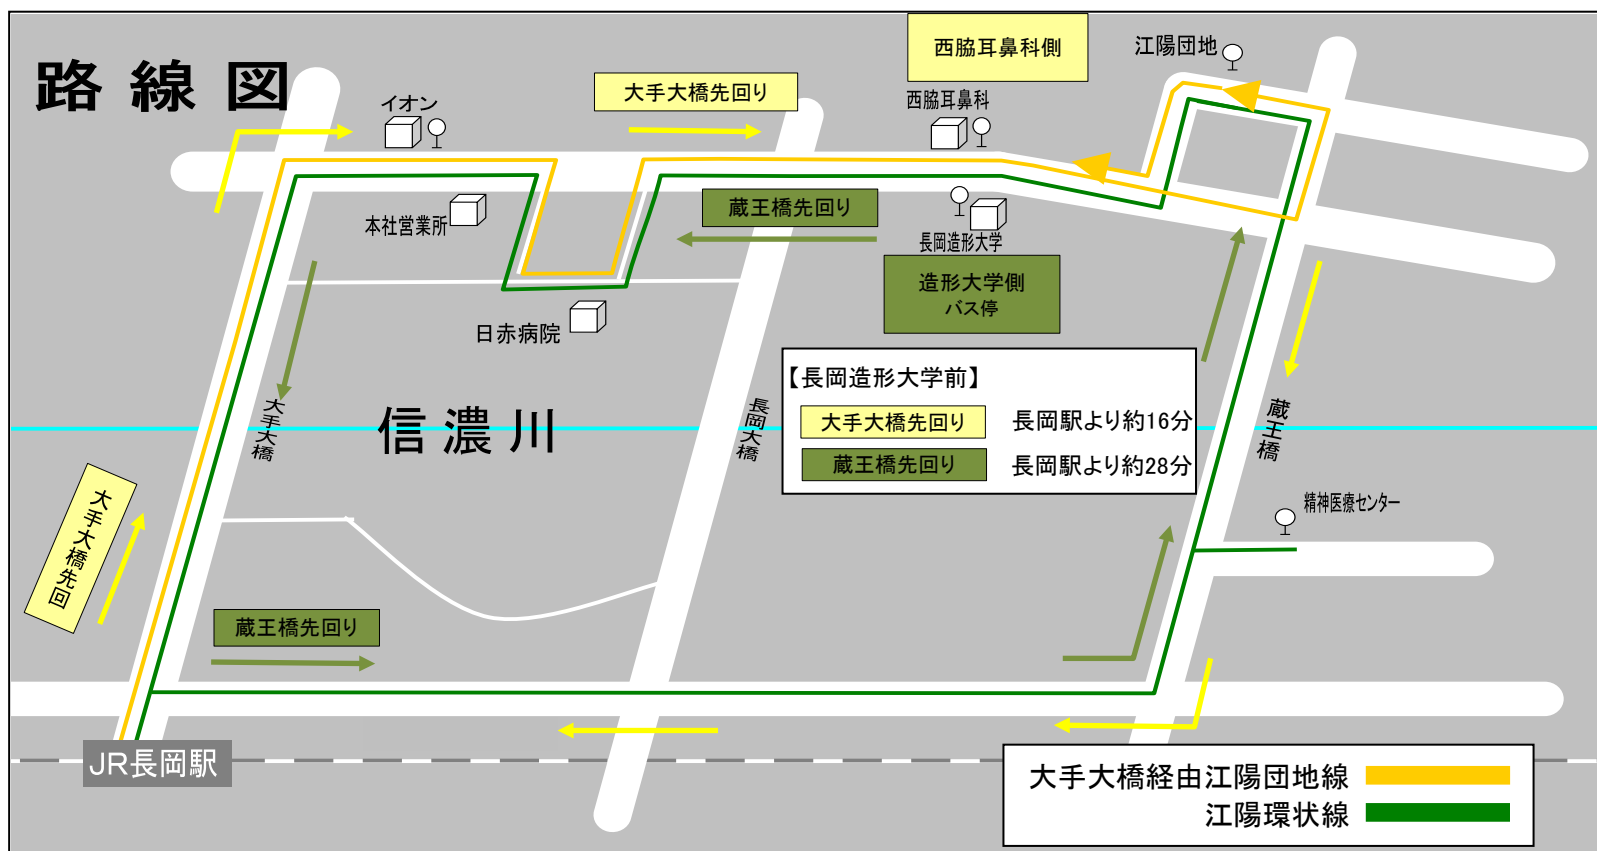

江陽団地(江陽環状線)

バス時刻表

長岡駅＝大手大橋・日赤病院・蔵王橋＝江陽団地 環状線

長岡駅前－大手大橋－日赤病院－長岡造形大学－江陽団地－蔵王橋－長岡駅前(大手口2・13番線発 片道270円)

西脇耳鼻科側バス

造形大学前側バス

時間	番線	長岡駅前発	経由	長岡造形大学前着
7	2	☆ 7:00	大手大橋	7:18
	2	7:25	大手大橋	7:43
8	2	☆ 8:05	大手大橋	8:23
	13	8:20	蔵王橋	8:46
	2	8:50	大手大橋	9:08
9	2	9:50	大手大橋	10:08
10	2	10:50	大手大橋	11:08
11	2	11:50	大手大橋	12:08
12	2	12:50	大手大橋	13:08
13	2	13:50	大手大橋	14:08
14	2	14:50	大手大橋	15:08
15	13	15:20	蔵王橋	15:46
	2	15:50	大手大橋	16:08
16	13	16:20	蔵王橋	16:46
17	2	☆ 17:00	大手大橋	17:18
	2	17:20	大手大橋	17:38
	2	☆ 17:50	大手大橋	18:08
18	2	18:20	大手大橋	18:38
19	2	☆ 19:00	大手大橋	19:18
	2	19:30	大手大橋	19:48
20	2	20:15	大手大橋	20:33
	2	20:50	大手大橋	21:08

時間	長岡造形大学前発	経由	長岡駅前着
6	☆ 6:56	大手大橋	7:10
7	7:11	大手大橋	7:25
	☆ 7:35	大手大橋	7:55
8	8:00	大手大橋	8:20
	☆ 8:23	蔵王橋	8:50
	8:46	大手大橋	9:05
9	9:08	蔵王橋	9:35
10	10:25	大手大橋	10:45
11	11:25	大手大橋	11:45
12	12:25	大手大橋	12:45
13	13:25	大手大橋	13:45
14	14:25	大手大橋	14:45
15	15:25	大手大橋	15:45
	15:46	大手大橋	16:05
16	16:08	蔵王橋	16:35
16	16:46	大手大橋	17:05
	☆ 17:35	大手大橋	17:55
17	17:55	大手大橋	18:15
	☆ 18:25	大手大橋	18:45
18	18:55	大手大橋	19:15
	☆ 19:35	大手大橋	19:55
19	20:05	大手大橋	20:25
20	20:47	大手大橋	21:06
	21:22	大手大橋	21:41

☆土曜・日曜・祝日及び8月2・3日、8月13日～16日、12月29日～1月3日間運休。

※時間によりバス停が異なりますのでご注意ください。

お問い合わせは・・・越後交通(株)本社営業所 TEL0258-27-1060